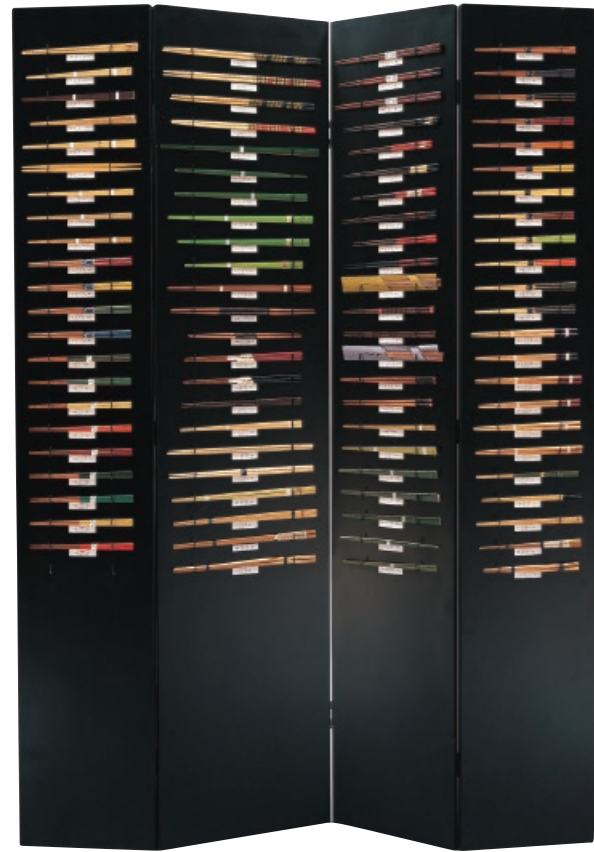

# 展示什器

展示什器

什器 / 備品

- 新企画
- 竹製品
- 弁当 / 飯器
- 酒器
- 寿司 / 麺 / 鍋
- 木製品
- 陶磁器 / ガラス
- 金属
- 紙製品
- 演出
- 調理道具
- 串 / 包装用品
- 茶器
- お盆 / トレー
- 卓上用品
- 箸
- カトラリー
- 各種パーツ
- ペーカリー
- 什器 / 備品
- ライフスタイル
- artwork
- 伝統工芸
- スポーツ
- 上質日常品
- 素材
- ロケーション