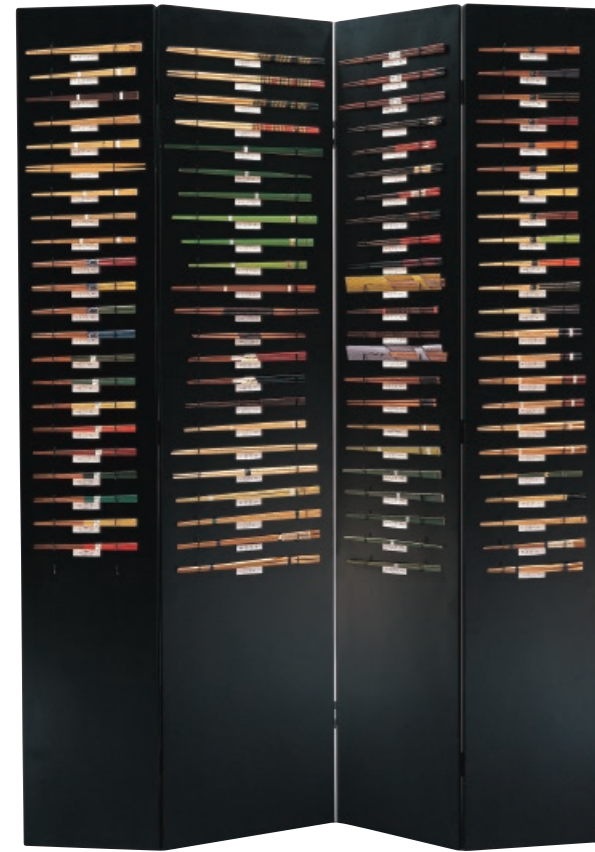

# 展示什器

展示什器

什器 / 備品

新企画  
竹製品  
弁当 / 飯器  
酒器  
寿司 / 麺 / 鍋  
木製品  
陶磁器 / ガラス  
金属  
紙製品  
演出  
調理道具  
串 / 包装用品  
茶器  
お盆 / トレー  
卓上用品  
箸  
カトラリー  
各種パーツ  
ペーカリー  
什器 / 備品  
ライフスタイル  
artwork  
伝統工芸  
スポーツ  
上質日常品

日本製 ①

01 (52878)  
オープンシェルフ  
¥110,000  
本体寸法: W120xD40xH135cm  
木/ウレタン塗装

オーダーメイドも対応致します。  
什器について詳しくはお問い合わせください。

【展示ボードでの小物展示例】

日本製 ②

輸入品 ④

03 (81187)  
二段ディスプレイボウル(小)  
¥2,800  
本体寸法: Φ14xH25cm  
竹

04 (81188)  
二段ディスプレイボウル(大)  
¥3,400  
本体寸法: Φ19xH30cm  
竹