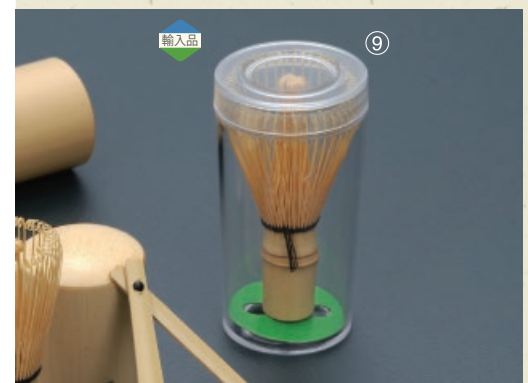

26-403-09 (24567) 携帯用茶笥(ブラケース入) **¥2,500**
本体寸法:Φ3xH8cm 竹(茶笥寸法)