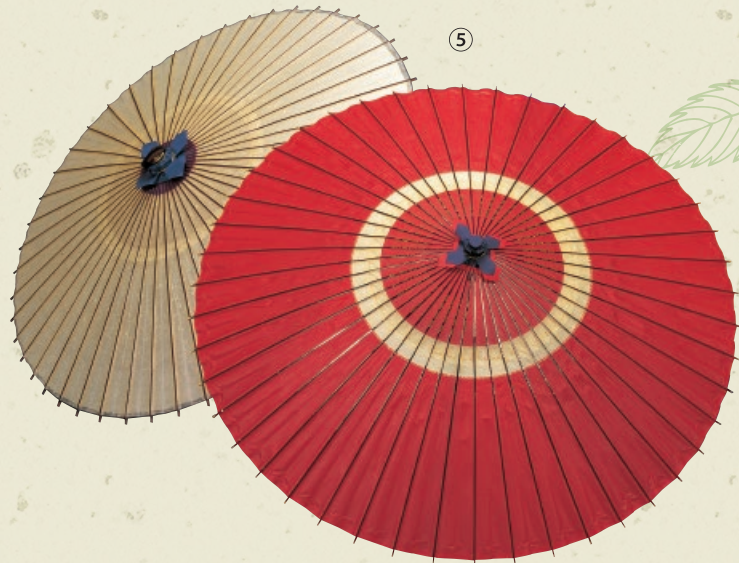

輸入品 ②-④

26-405-02 (75175)
野点傘(並)(2.5尺)
¥80,000
本体寸法:Φ150xH250cm
竹 木 和紙(箱入)

26-405-03 (75176)
野点傘(並)(3尺)
¥88,000
本体寸法:Φ180xH250cm
竹 和紙(箱入)

26-405-04 (75177)
野点傘(並)(3.5尺)
¥92,000
本体寸法:Φ210xH250cm
竹 和紙(箱入)

②-④