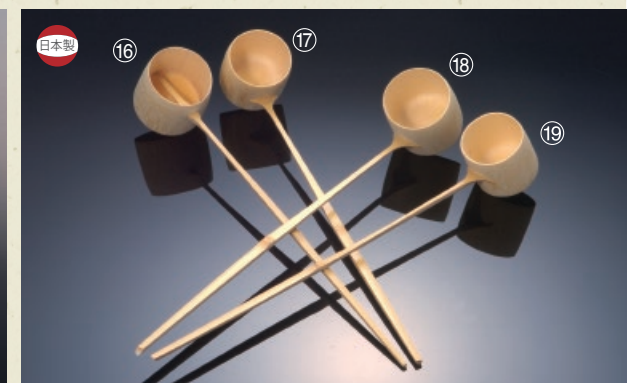

26-404-11 (24581) 茶杓(白)(並) **¥500**
本体寸法:18cm 竹

26-404-12 (24505) スス竹茶杓 **¥1,000**
本体寸法:19cm 竹/ウレタン塗装

26-404-13 (24261) 柄杓(風炉用)(並) **¥3,700**
本体寸法:Φ6xH5.5xD42cm 竹

26-404-14 (24260) 柄杓(炉用)(並) **¥3,700**
本体寸法:Φ6xH5.5xD42cm 竹

26-404-15 (24258) 柄杓(差し通し)(並) **¥3,700**
本体寸法:Φ6xH5.5xD42cm 竹

26-404-16 (24270) 柄杓(差し通し) **¥7,400**
本体寸法:Φ6xH5.5xD42cm 竹

26-404-17 (24170) 柄杓(兼用) **¥6,600**
本体寸法:Φ6xH5.5xD42cm 竹

26-404-18 (24169) 柄杓(炉用) **¥6,600**
本体寸法:Φ6xH5.5xD42cm 竹