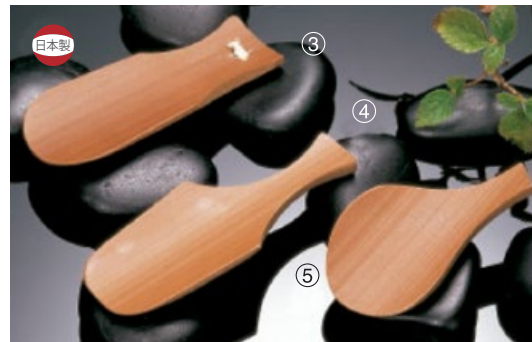

⑥

26-405-05 (42670)
番傘(無地・紙張り)
¥34,000
本体寸法:φ93×H75cm
竹 和紙/漆塗装

26-405-06 (42672)
蛇の目傘(中張)(赤)
¥78,000
本体寸法:φ93×H75cm
竹 和紙/漆塗装

26-406-01 (24275)
野点籠セット(大)
¥20,000
本体寸法:W13.5xD13.5xH9cm
竹 陶器 PP(籠寸法)

26-406-02 (24276)
野点籠セット(小)
¥17,000
本体寸法:W12xD12xH8.5cm
竹 陶器 PP(籠寸法)