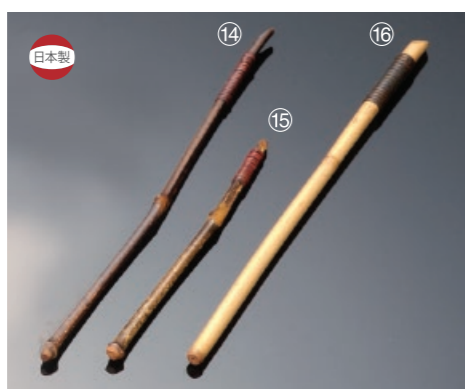

26-219-14 (26750)
黒竹マドラー(大)
¥630
本体寸法: 23cm
竹/漆塗装

26-219-15 (26751)
黒竹マドラー(小)
¥630
本体寸法: 15cm
竹/漆塗装

26-219-16 (262167)
高野竹マドラー(大)
¥630
本体寸法: 23cm
竹/漆塗装

26-219-17 (261541)
黒塗研出マドラー
¥2,250
本体寸法: W1.8xD21cm
竹/ウレタン塗装

日本製 このページの商品はすべて日本製です。

※オレンジ文字の商品は通常と掛率が異なりますのでご確認ください。