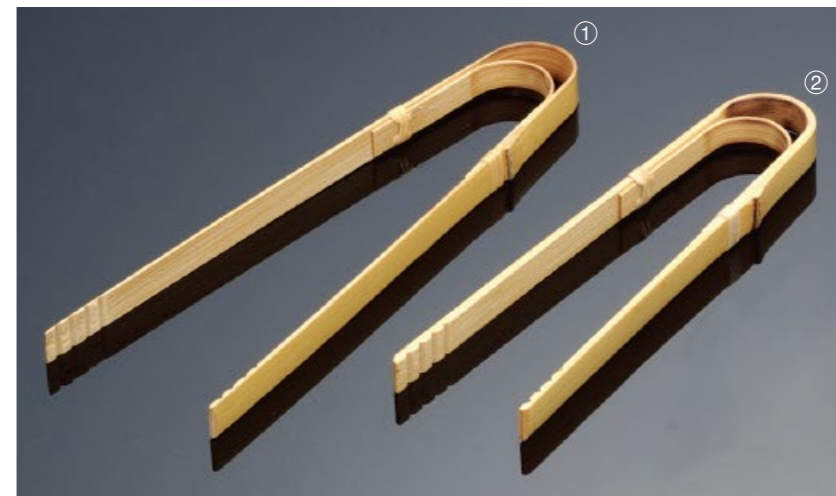

26-220-01 (26549)
曲トング(中)
¥840
本体寸法: 22cm
竹/ウレタン塗装

26-220-02 (26548)
曲トング(小)
¥800
本体寸法: 18cm
竹/ウレタン塗装

26-220-03 (26148)
スス竹アイストング
¥800
本体寸法: 18cm
竹/ウレタン塗装

26-220-04 (26270)
白竹アイストング
¥800
本体寸法: 18cm
竹/ウレタン塗装

26-220-05 (261222)
スス竹
アイストング(小)
¥800
本体寸法: 15cm
竹/ウレタン塗装