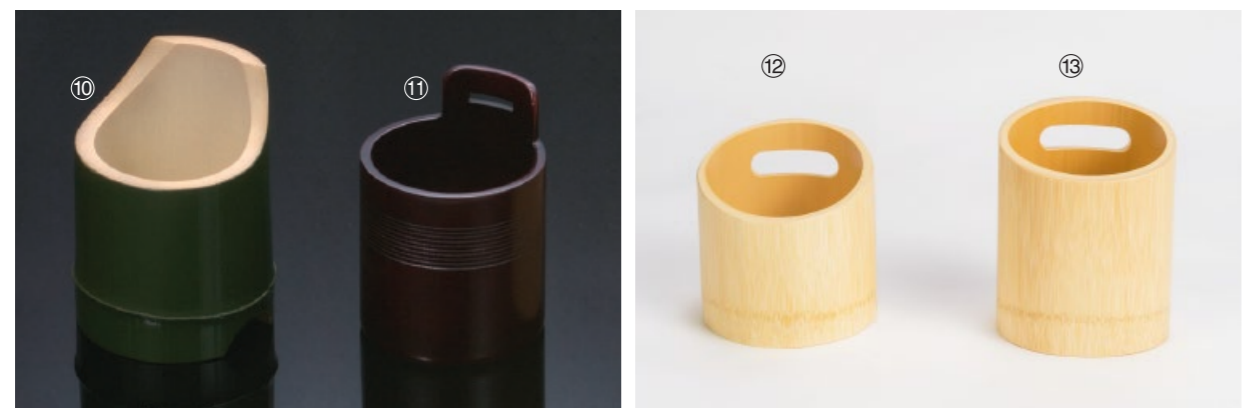

26-215-10 (183138)
新若竹アイスペール
¥4,800
本体寸法: Φ13xH18cm
竹/ウレタン塗装

26-215-11 (289077)
ワインクーラー(染)
¥8,100
本体寸法: Φ13.5xH17.5cm
竹/ウレタン塗装

26-215-12 (185024)
白竹ハツリアイスペール
¥4,400
本体寸法: Φ14xH16/13cm
竹/ウレタン塗装

26-215-13 (185026)
白竹ハツリクーラー
¥5,300
本体寸法: Φ14xH19/16cm
竹/ウレタン塗装

日本製 このページの商品はすべて日本製です。

※青文字の商品は通常と掛率が異なりますのでご確認ください。