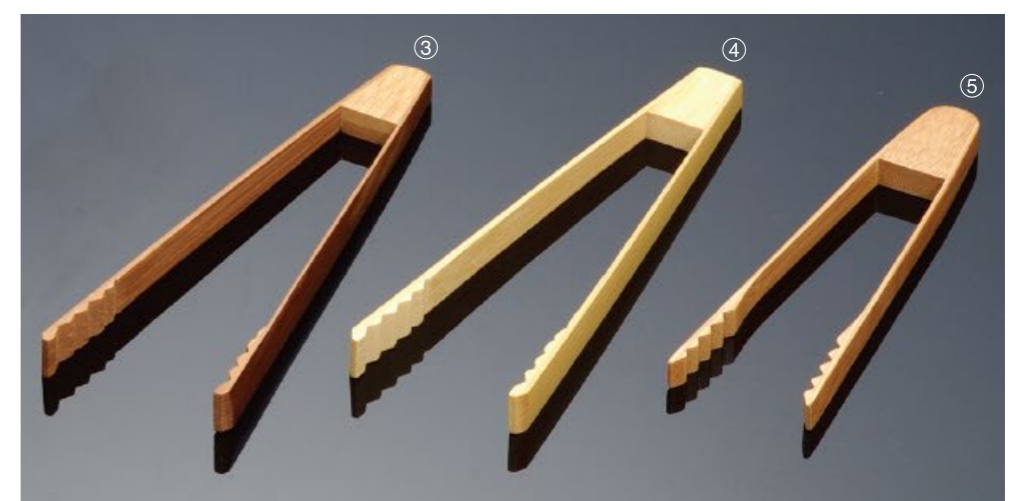

26-220-02 (26548)
曲トング(小)
¥800
本体寸法: 18cm
竹/ウレタン塗装

26-220-03 (26148)
スス竹アイストング
¥800
本体寸法: 18cm
竹/ウレタン塗装

26-220-04 (26270)
白竹アイストング
¥800
本体寸法: 18cm
竹/ウレタン塗装

26-220-05 (261222)
スス竹
アイストング(小)
¥800
本体寸法: 15cm
竹/ウレタン塗装