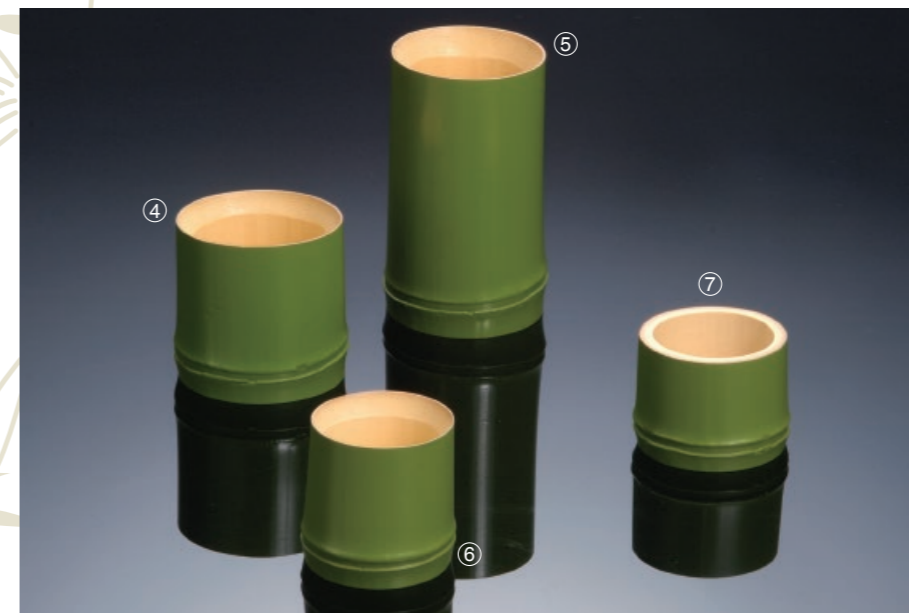

26-210-08 (181527) 旬竹ぐい呑 **¥1,350**
本体寸法:Φ5.5xH5.5cm 竹/ウレタン塗装

26-210-09 (181525) 旬竹コップ(小) **¥1,450**
本体寸法:Φ6.5xH6.5cm 竹/ウレタン塗装

26-210-10 (181526) 旬竹コップ(大) **¥1,550**
本体寸法:Φ6.5xH11cm 竹/ウレタン塗装

26-210-11 (181528) 旬竹丸チョコ(大) **¥1,150**
本体寸法:Φ6.5xH6.5cm 竹/ウレタン塗装

26-210-12 (181534) 旬竹丸チョコ **¥1,150**
本体寸法:Φ6.5xH4.5cm 竹/ウレタン塗装