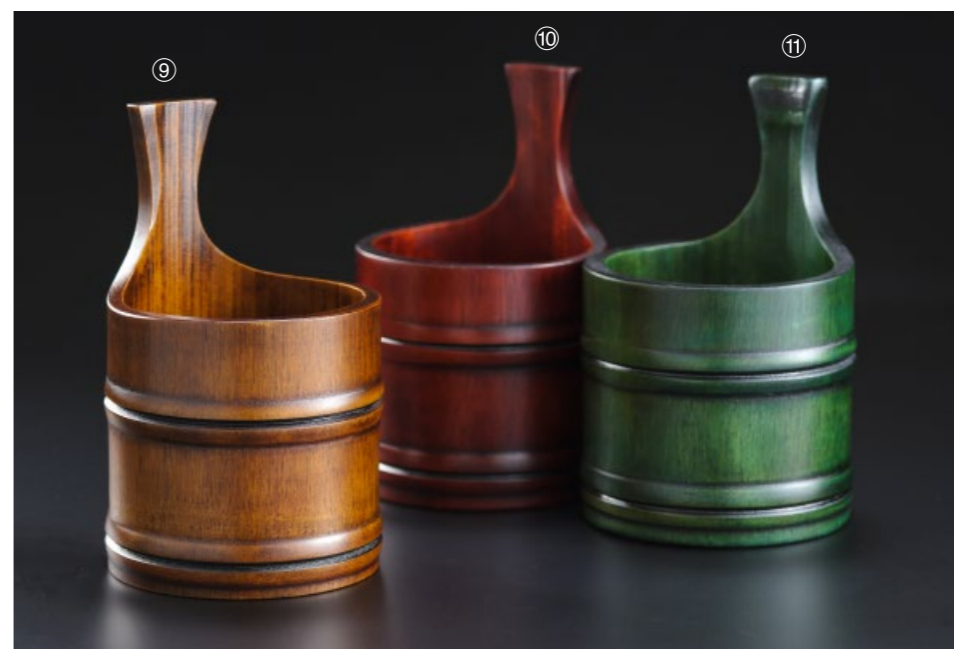

26-216-07 (183177)
塗竹ロクロ手付
アイスペール
¥6,500
本体寸法: Φ12xH9/20cm
竹/ウレタン塗装

26-216-08 (182087)
杉わっぱ
アイスペール
¥24,000
本体寸法: Φ14xH12cm
木 ステンレス/ウレタン塗装
(トング・皿付)

26-216-09 (411355)
竹手桶アイスペール(漆)
¥8,500
本体寸法: 約Φ14xH23cm
竹/ウレタン塗装

26-216-10 (411356)
竹手桶アイスペール(赤)
¥8,500
本体寸法: 約Φ14xH23cm
竹/ウレタン塗装

26-216-11 (411357)
竹手桶アイスペール(緑)
¥8,500
本体寸法: 約Φ14xH23cm
竹/ウレタン塗装

日本製 このページの商品はすべて日本製です。

※青文字の商品は通常と掛率が異なりますのでご確認ください。