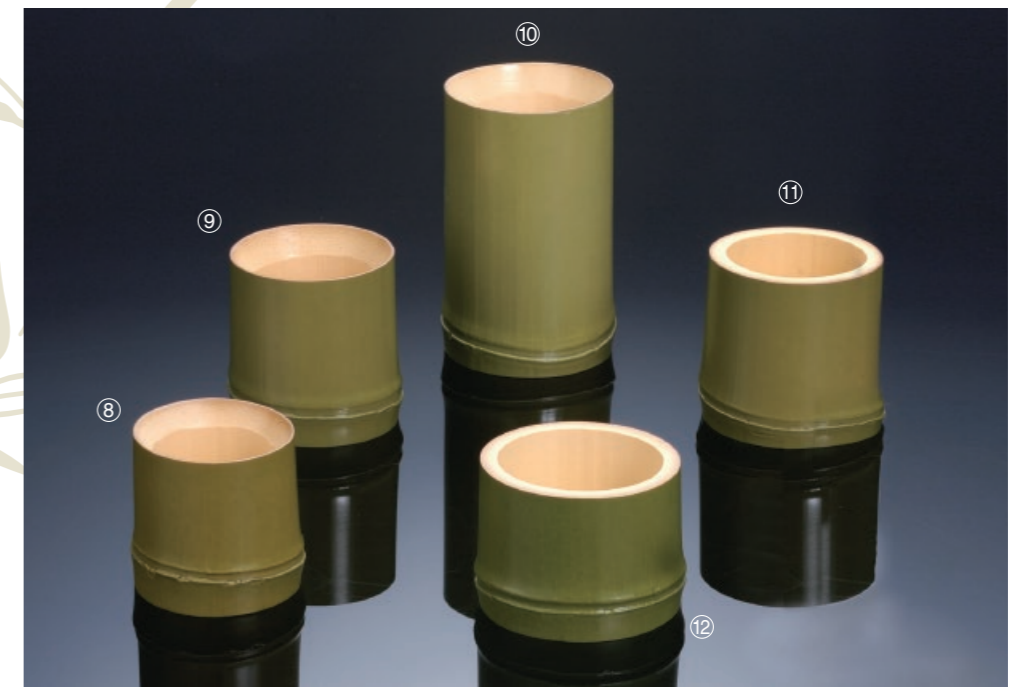

日本製 このページの商品はすべて日本製です。

※青文字の商品は通常と掛率が異なりますのでご確認ください。

塗竹コップ

酒器

- 新企画
- 竹製品
- 弁当/飯器
- 酒器
- 寿司/麺/鍋
- 木製品
- 陶磁器/ガラス
- 金属
- 紙製品
- 演出
- 調理道具
- 串/包装用品
- 茶器
- お盆/トレー
- 卓上用品
- 箸
- カトラリー
- 各種パーツ
- ペーカリー
- 什器/備品
- ライフスタイル
- artwork
- 伝統工芸
- スポーツ
- 上質日常品
- 素材
- ロケーション

塗竹コップ

酒器

- 新企画
- 竹製品
- 弁当/飯器
- 酒器
- 寿司/麺/鍋
- 木製品
- 陶磁器/ガラス
- 金属
- 紙製品
- 演出
- 調理道具
- 串/包装用品
- 茶器
- お盆/トレー
- 卓上用品
- 箸
- カトラリー
- 各種パーツ
- ペーカリー
- 什器/備品
- ライフスタイル
- artwork
- 伝統工芸
- スポーツ
- 上質日常品
- 素材
- ロケーション