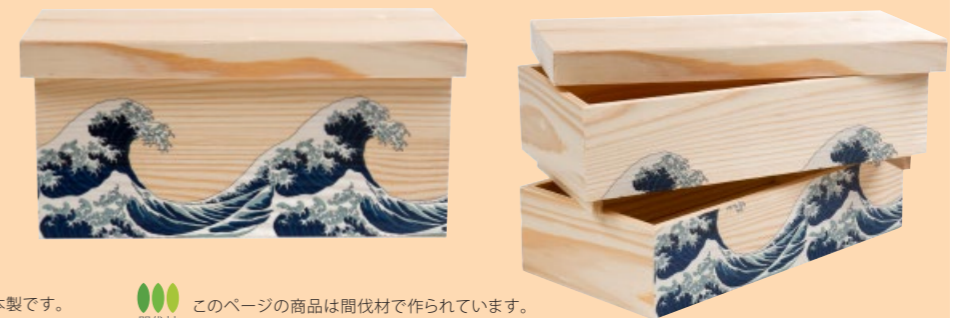

このページの商品はすべて日本製です。

このページの商品は間伐材で作られています。

※青文字の商品は通常と掛率が異なりますのでご確認ください。