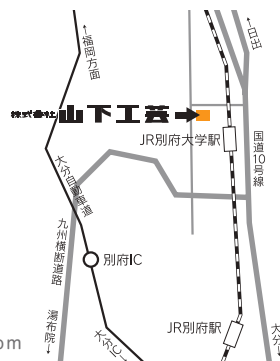

株式会社 **山下工芸**

<http://www.yamashitata-kogei.com>

〒874-0034

大分県別府市上人仲町13-4

営業時間 9:00~18:00

休業日 毎週日曜日/第2・第4土曜日
祝祭日/夏期・年末年始

TEL.0977-66-4383

FAX.0977-66-4385

E-mail info@yamashita-kogei.com

<https://www.facebook.com/YamashitaKogei>