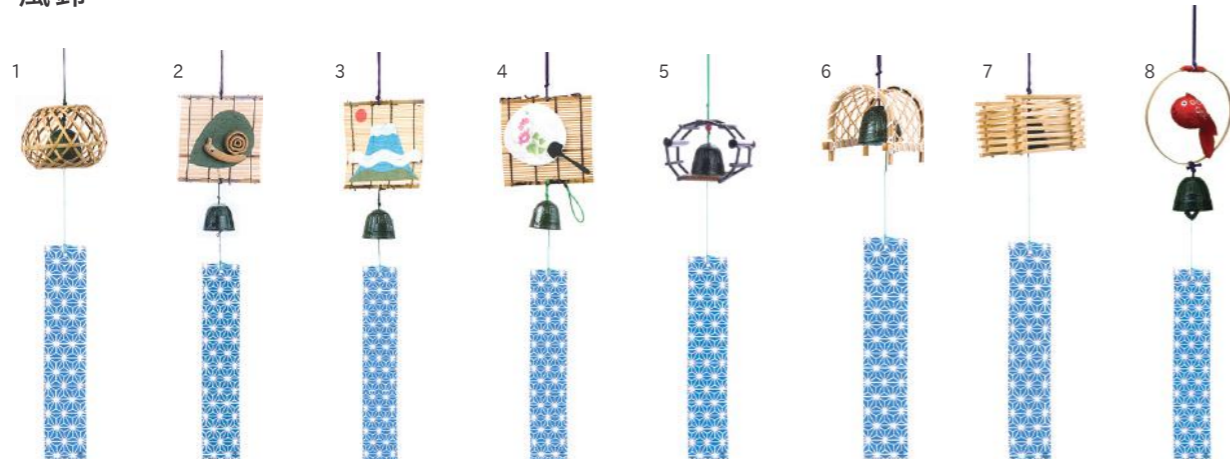

お箸
カトラリー
キッチンツール
弁当箱
お椀
お盆
茶器
ポット
陶器
収納
ギフトセット
ナリー
夏商品
山葡萄

竹細工雑貨

白竹手提バッグ (国受)		material/竹布	花六ツ目の鉄鉢 (国受)		material/竹	
1: 281264	花六ツ目編	¥40,000	W30×D10×H20(35)cm	1: 92250 小	¥8,000	φ11×H4cm
2: 281265	アジロ編	¥37,000	W26×D12×H19(34)cm	2: 92251 大	¥7,000	φ15×H7cm

竹のバッグの内布はイメージです。色・柄はご希望に添えない場合があります、アソートになりますのでご了承ください。

風鈴

風鈴 (国)		material/竹 鐘: 南部鉄器	
1: 422607	白竹うずら風鈴	¥2,150	φ9×H6.5cm
2: 40417	かたつむり風鈴	¥1,250	W11×D11cm
3: 90895	富士山風鈴	¥1,100	W11×D11cm
4: 40248	スダレ朝顔風鈴	¥1,200	W11×D11cm
5: 40359	糸車風鈴	¥1,150	φ8×H8cm
6: 40334	屋形風鈴	¥1,600	W10×D7×H7cm
7: 40237	いかだ風鈴(白)	¥1,050	W9×D9×H6cm
8: 424958	ちりめん金魚風鈴	¥1,800	φ10cm/ちりめん

竹のうちわ

洗うちわ (国)		material/竹 和紙	布うちわ (国)		material/竹 布	
1: 423347	オレンジ	¥2,300	W39×D17cm	1: 422576	うさぎ ¥2,800	W30×D19cm
2: 423344	緑	¥2,300	W39×D17cm	2: 422575	藍染(小) ¥2,800	W30×D19cm
3: 423343	水色	¥2,300	W39×D17cm	3: 422605	藍染 ¥3,000	W23×D37cm
4: 271487	小判	¥2,900	W34.5×D16.5cm			
5: 271479	長大	¥2,250	W41.5×D28cm			