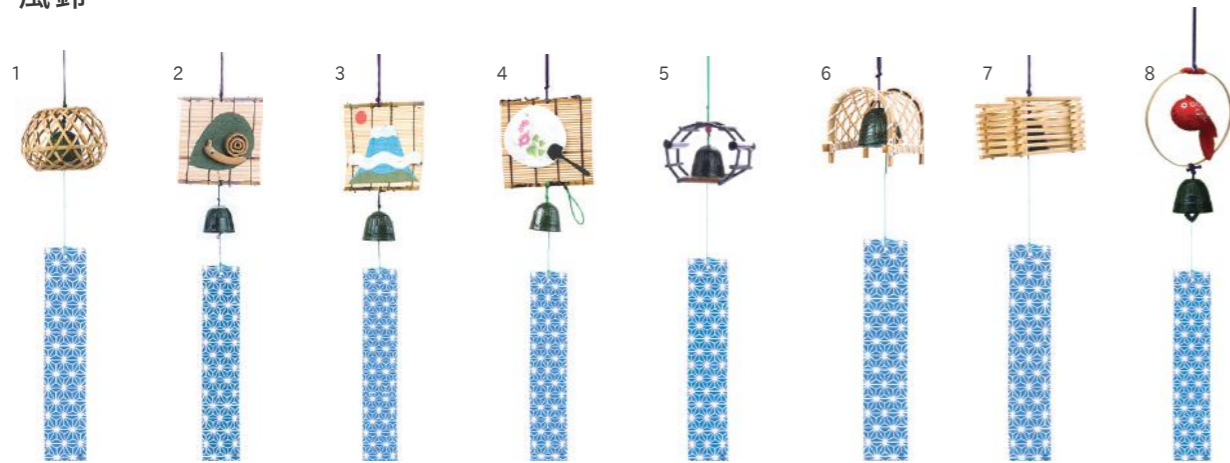

お箸
カトラリー
キッチンツール
弁当箱
お椀
お盆
茶器
ポット
陶器
収納
ギフトセット
ナリー
ステーション
夏商品
山葡萄

竹細工雑貨

白竹手提バッグ (国受)		material/竹布	花六ツ目の鉄鉢 (国受)		material/竹	
1: 281264	花六ツ目編	¥40,000	W30×D10×H20(35)cm	1: 92250 小	¥8,000	φ11×H4cm
2: 281265	アジロ編	¥37,000	W26×D12×H19(34)cm	2: 92251 大	¥7,000	φ15×H7cm

竹のバッグの内布はイメージです。色・柄はご希望に添えない場合があります、アソートになりますのでご了承ください。

風鈴

風鈴 (国)		material/竹 鐘: 南部鉄器					
1: 422607	白竹うずら風鈴	¥2,150	φ9×H6.5cm	5: 40359	糸車風鈴	¥1,150	φ8×H8cm
2: 40417	かたつむり風鈴	¥1,250	W11×D11cm	6: 40334	屋形風鈴	¥1,600	W10×D7×H7cm
3: 90895	富士山風鈴	¥1,100	W11×D11cm	7: 40237	いかだ風鈴(白)	¥1,050	W9×D9×H6cm
4: 40248	スダレ朝顔風鈴	¥1,200	W11×D11cm	8: 424958	ちりめん金魚風鈴	¥1,800	φ10cm/ちりめん

竹のうちわ

洗うちわ (国)		material/竹 和紙	布うちわ (国)		material/竹 布		
1: 423347	オレンジ	¥2,300	W39×D17cm	1: 422576	うさぎ	¥2,800	W30×D19cm
2: 423344	緑	¥2,300	W39×D17cm	2: 422575	藍染(小)	¥2,800	W30×D19cm
3: 423343	水色	¥2,300	W39×D17cm	3: 422605	藍染	¥3,000	W23×D37cm
4: 271487	小判	¥2,900	W34.5×D16.5cm				
5: 271479	長大	¥2,250	W41.5×D28cm				