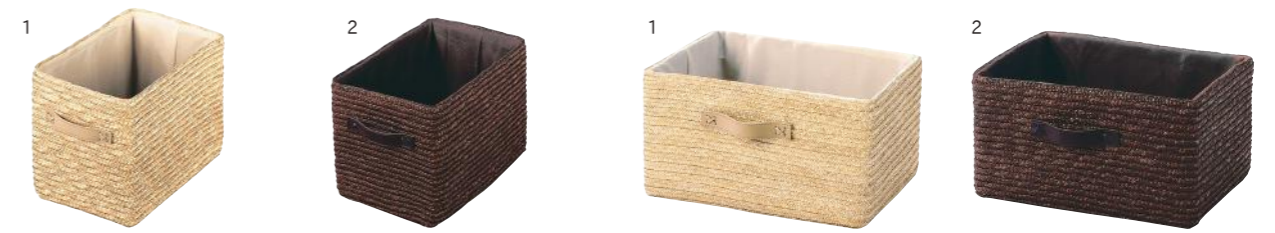

ストローバスケット(ハーフ) 輸		material/ ストロー 内布張
1 : 81247	ナチュラル	¥2,200 W16×D26×H20cm
2 : 81248	ブラウン	¥2,200 W16×D26×H20cm