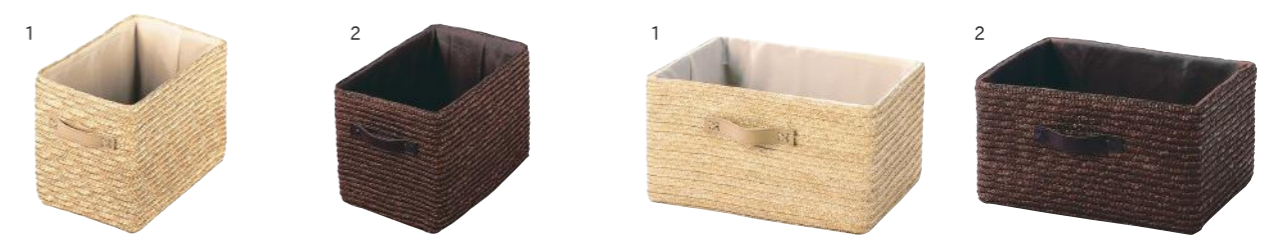

ストローバスケット(ハーフ) 輸		material/ ストロー 内布張
1 : 81247	ナチュラル	¥2,200 W16×D26×H20cm
2 : 81248	ブラウン	¥2,200 W16×D26×H20cm