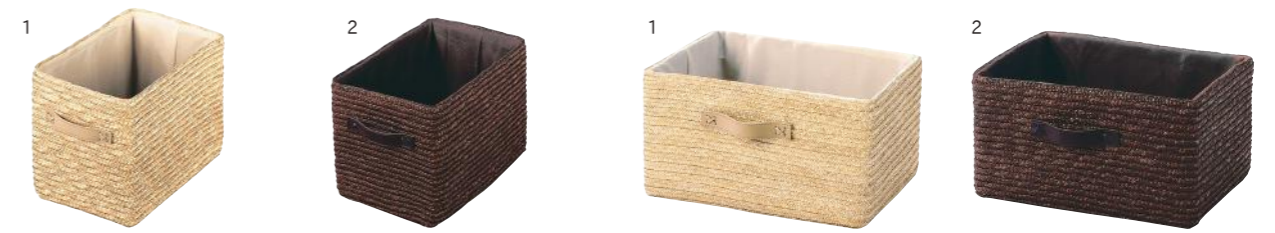

お箸
カトラリー
キッチンツール
弁当箱
お椀
お盆
茶器
ポット
陶器
収納
ギフトセット
ナリー
夏商品
山葡萄

収納

ラインバスケット(ホワイト) 輸		material/ ラタン
1 : 81236	小	¥1,350 W25×D18×H10cm
2 : 81237	中	¥1,600 W29×D20×H11cm
3 : 81238	大	¥2,000 W34×D24×H14cm

ラインバスケット(ライトブルー) 輸		material/ ラタン
1 : 81239	小	¥1,350 W25×D18×H10cm
2 : 81240	中	¥1,600 W29×D20×H11cm
3 : 81241	大	¥2,000 W34×D24×H14cm

布張りバスケット 輸		material/ ラタン 布
1 : 81242	小	¥1,800 W24×D16×H9.5cm
2 : 81243	中	¥2,250 W30×D20×H11cm
3 : 81244	大	¥1,900 W36×D25×H12cm

布張りバスケット 輸		material/ ラタン 布
1 : 81245	トレー	¥3,000 W40×D29×H10cm
2 : 81246	収納ボックス	¥3,300 W34×D24×H17cm

ストローバスケット(ハーフ) 輸		material/ ストロー 内布張
1 : 81247	ナチュラル	¥2,200 W16×D26×H20cm
2 : 81248	ブラウン	¥2,200 W16×D26×H20cm

ストローバスケット 輸		material/ ストロー 内布張
1 : 81249	ナチュラル	¥3,000 W32×D36×H20cm
2 : 81250	ブラウン	¥3,000 W32×D36×H20cm

シダバスケット 輸		material/ シダ
1 : 81251	ハーフ	¥1,800 W18×D26×H20cm
2 : 81252		¥2,700 W36×D26×H20cm

シダバスケット 輸		material/ シダ
1 : 81253	深	¥2,400 W32×D20.5×H19cm
2 : 81254	浅	¥2,400 W37.5×D28×H13cm

シンプルでおしゃれな天然シダのバスケットです。見た目はラタンに似ており、硬質のプラスチックのような素材感だけあって、水や湿気につよく水回り使いには最適のかごです。少しやわらかい編み方になっています。