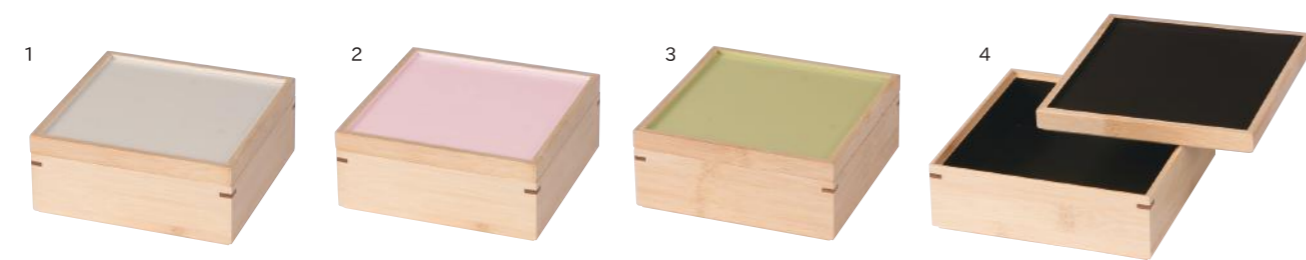

ギフトセット

ナリー

夏商品

山葡萄

712378A
白竹ピクニックバスケット
¥7,000
W24.5×D19.5×H11cm
material/竹

弁当箱

カラー弁当箱 ④ ⑦ material/竹

1 : 32242	ニュアンスホワイト	¥5,900	W15.5×D15.5×H5cm	3 : 32229	ライトグリーン	¥5,900	W15.5×D15.5×H5cm
2 : 32243	ライトピンク	¥5,900	W15.5×D15.5×H5cm	4 : 32228	ニュアンスブラック	¥5,900	W15.5×D15.5×H5cm

スス竹7寸松花堂弁当 ④ ⑦ material/竹

1 : 32264	一段	¥6,100	W21×D21×H5.8cm
2 : 32265	二段	¥10,500	W21×D21×H5.8cm

白竹おむすび籠(スダレ付) ④ material/竹

1 : 28481	大	¥5,300	W24×D8.5×H7cm
2 : 182903	小	¥3,700	W15×D8×H7cm

ゴザ目弁当 ④ material/竹