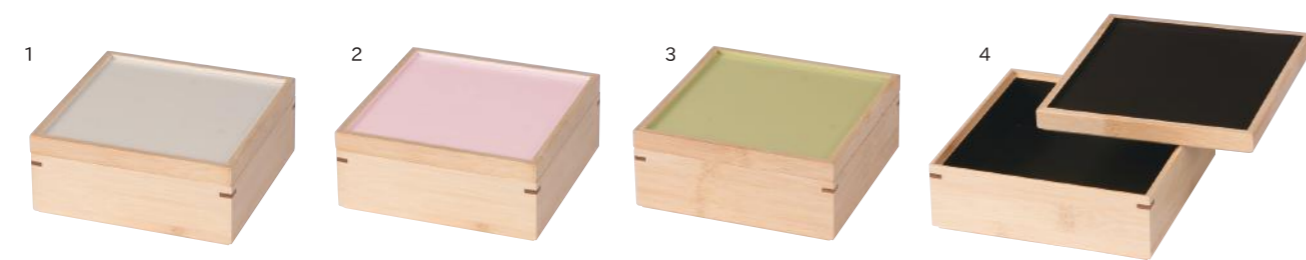

曲げわっぱ弁当箱

32842  
曲げわっぱ二段弁当箱  
¥6,400  
W19×D10×H9.5cm  
material/木  
輸ウ

食事の後はコンパクトに  
収納できます。

32361  
曲げわっぱ二段弁当箱(漆)  
¥6,400  
W19×D10×H9.5cm  
material/木  
輸漆

食事の後はコンパクトに  
収納できます。

弁当箱

カラー弁当箱 輸ウ material/竹

1:32242 ニュアンスホワイト ¥5,900 W15.5×D15.5×H5cm  
2:32243 ライトピンク ¥5,900 W15.5×D15.5×H5cm  
3:32229 ライトグリーン ¥5,900 W15.5×D15.5×H5cm  
4:32228 ニュアンスブラック ¥5,900 W15.5×D15.5×H5cm

スス竹7寸松花堂弁当 輸ウ material/竹

1:32264 一段 ¥6,100 W21×D21×H5.8cm  
2:32265 二段 ¥10,500 W21×D21×H5.8cm