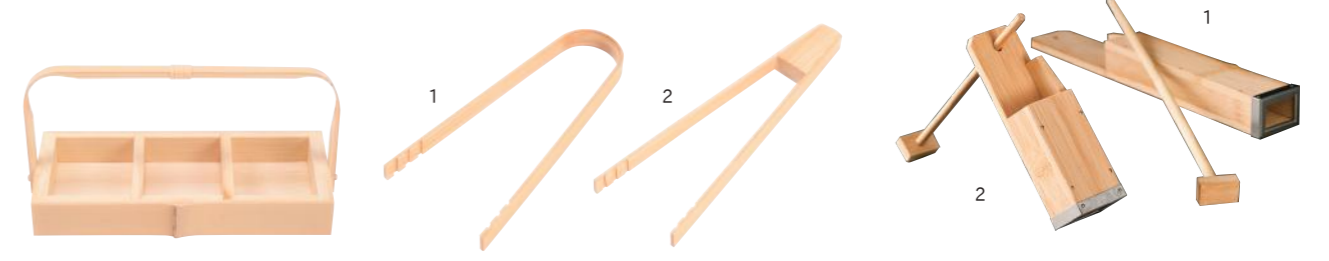

37173 白竹薬味入	material/竹
¥900 W15×D6.5×H7cm	

material/竹 (国) (ウ)

薬味トング (国) (ウ)	material/竹
1 : 26390 薬味トング	¥360 12cm
2 : 26204 ミニトング(大)	¥320 10cm

竹製ところ天突 (国) (ウ)	material/竹	ステンレス
1 : 183142 (小)	¥1,550 W16×D4.8×H3.5cm	
2 : 183143 (大)	¥1,750 W32×D4.8×H3.5cm	

お箸
カトラリー

キッチンツール

弁当箱

お椀

お盆

茶器

ポット

陶器

収納

ギフトセット

ナリー
ステーション

夏商品

山葡萄