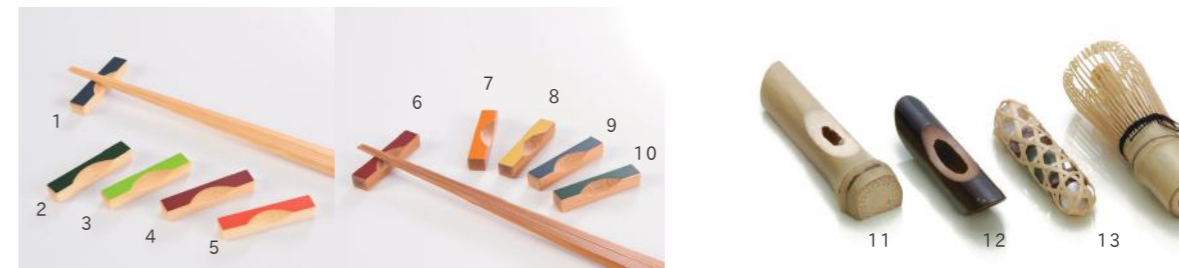

竹の箸置き				material/竹			
1:38331	新客箸置(白)(紺)	¥200	5cm	8:38339	新客箸置(スス)(からし)	¥200	5cm
2:38332	新客箸置(白)(濃緑)	¥200	5cm	9:38340	新客箸置(スス)(紺)	¥200	5cm
3:38333	新客箸置(白)(若草)	¥200	5cm	10:38341	新客箸置(スス)(濃緑)	¥200	5cm
4:38334	新客箸置(白)(タイシャ)	¥200	5cm	11:38104	丸竹箸置	¥100	7cm
5:38335	新客箸置(白)(朱)	¥200	5cm	12:38121	虎竹箸置	¥310	6cm
6:38337	新客箸置(スス)(タイシャ)	¥200	5cm	13:38103	ジャカゴ箸置	¥370	5.5cm
7:38338	新客箸置(スス)(柿色)	¥200	5cm	14:38224	ミニ茶筌箸置	¥1,900	φ3×H6.5cm