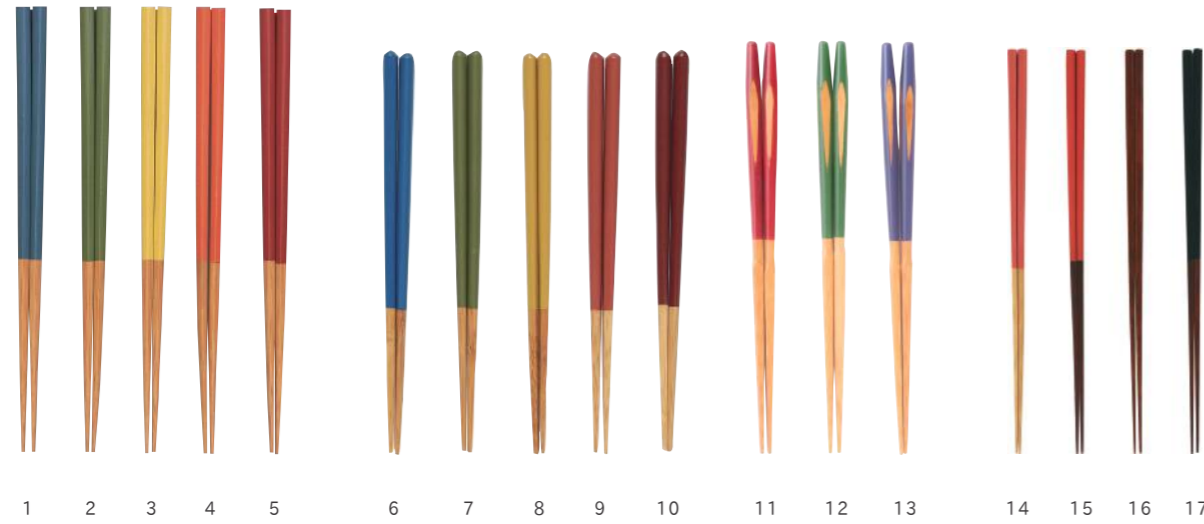

陶器

収納

ギフトセット

ナリー

夏商品

山葡萄

竹のお箸

竹のお箸				material/竹			
1:27809	スス竹五角箸(紺)	¥460	23cm	10:271176	弁当箸(本朱)	¥460	19.5cm
2:27808	スス竹五角箸(抹茶)	¥460	23cm	11:271086	手削り箸(朱)	¥920	23cm
3:27812	スス竹五角箸(からし)	¥460	23cm	12:271088	手削り箸(緑)	¥920	23cm
4:27811	スス竹五角箸(朱)	¥460	23cm	13:271087	手削り箸(紫)	¥920	23cm
5:27810	スス竹五角箸(本朱)	¥460	23cm	14:271286	スス竹細角箸	¥610	23cm
6:271173	弁当箸(青)	¥460	19.5cm	15:271287	うるし角箸(赤)	¥1,300	23cm
7:271167	弁当箸(抹茶)	¥460	19.5cm	16:271288	うるし角箸	¥980	23cm
8:271174	弁当箸(からし)	¥460	19.5cm	17:271289	うるし角箸(黒)	¥1,350	23cm
9:271175	弁当箸(さんご)	¥460	19.5cm				