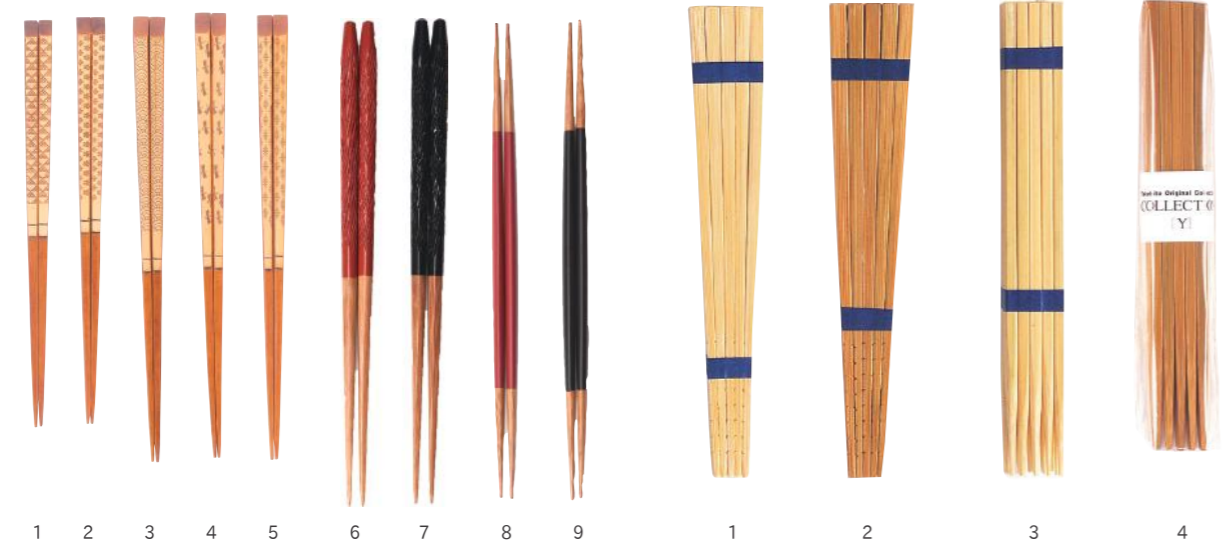

陶器

収納

ギフトセット

ナリー

夏商品

山葡萄

竹のお箸

竹のお箸				material/竹			
1:27809	スス竹五角箸(紺)	¥460	23cm	10:271176	弁当箸(本朱)	¥460	19.5cm
2:27808	スス竹五角箸(抹茶)	¥460	23cm	11:271086	手削り箸(朱)	¥920	23cm
3:27812	スス竹五角箸(からし)	¥460	23cm	12:271088	手削り箸(緑)	¥920	23cm
4:27811	スス竹五角箸(朱)	¥460	23cm	13:271087	手削り箸(紫)	¥920	23cm
5:27810	スス竹五角箸(本朱)	¥460	23cm	14:271286	スス竹細角箸	¥610	23cm
6:271173	弁当箸(青)	¥460	19.5cm	15:271287	うるし角箸(赤)	¥1,300	23cm
7:271167	弁当箸(抹茶)	¥460	19.5cm	16:271288	うるし角箸	¥980	23cm
8:271174	弁当箸(からし)	¥460	19.5cm	17:271289	うるし角箸(黒)	¥1,350	23cm
9:271175	弁当箸(さんご)	¥460	19.5cm				

竹のお箸

太くて握りやすく、使いやすいお箸のシリーズです。

竹箸				material/竹			
1:27593	がんこ箸(大)(クリアー)	¥920	24cm	7:27592	がんこ箸(大)(緑)	¥920	24cm
2:27596	がんこ箸(中)(クリアー)	¥690	23cm	8:27595	がんこ箸(中)(緑)	¥690	23cm
3:27599	がんこ箸(小)(クリアー)	¥690	21cm	9:27598	がんこ箸(小)(緑)	¥690	21cm
4:27591	がんこ箸(大)(赤)	¥920	24cm	10:27760	がんこ箸(大)(オリーブ)	¥920	24cm
5:27594	がんこ箸(中)(赤)	¥690	23cm	11:27761	がんこ箸(中)(オリーブ)	¥690	23cm
6:27597	がんこ箸(小)(赤)	¥690	21cm	12:27762	がんこ箸(小)(オリーブ)	¥690	21cm