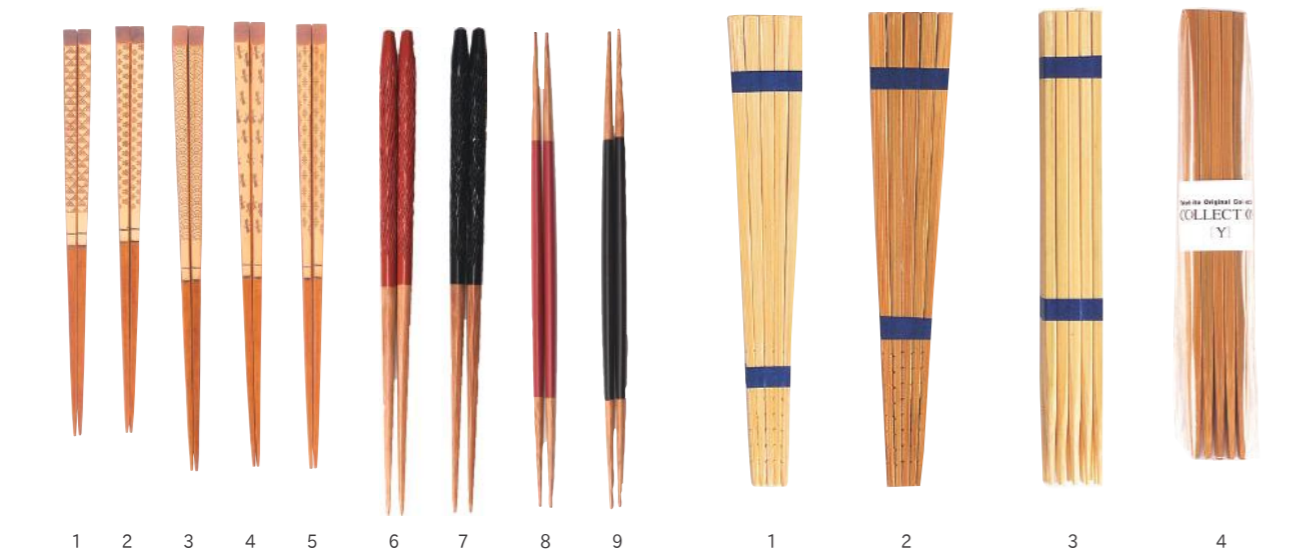

### 竹のお箸

太くて握りやすく、使いやすいお箸のシリーズです。

竹箸				material/竹			
1:27593	がんど箸(大)(クリアー)	¥920	24cm	7:27592	がんど箸(大)(緑)	¥920	24cm
2:27596	がんど箸(中)(クリアー)	¥690	23cm	8:27595	がんど箸(中)(緑)	¥690	23cm
3:27599	がんど箸(小)(クリアー)	¥690	21cm	9:27598	がんど箸(小)(緑)	¥690	21cm
4:27591	がんど箸(大)(赤)	¥920	24cm	10:27760	がんど箸(大)(オリーブ)	¥920	24cm
5:27594	がんど箸(中)(赤)	¥690	23cm	11:27761	がんど箸(中)(オリーブ)	¥690	23cm
6:27597	がんど箸(小)(赤)	¥690	21cm	12:27762	がんど箸(小)(オリーブ)	¥690	21cm

### 箸箱・箸置き

スス竹磨箸箱				material/竹			
1:27467	大	¥1,350	W25×D2.7×H1.6cm				
2:27468	小	¥1,350	W22×D2.7×H1.6cm				

スス竹マグネット箸箱				material/竹			
1:271149	携帯用	¥3,000	W15×D2.8×H2.4cm				
2:271146	小	¥3,000	W22×D2.8×H1.7cm				
3:271143	大	¥3,200	W26×D2.8×H1.7cm				

竹の箸置き				material/竹			
1:38331	新客箸置き(白)(紺)	¥200	5cm	8:38339	新客箸置き(スス)(からし)	¥200	5cm
2:38332	新客箸置き(白)(濃緑)	¥200	5cm	9:38340	新客箸置き(スス)(紺)	¥200	5cm
3:38333	新客箸置き(白)(若草)	¥200	5cm	10:38341	新客箸置き(スス)(濃緑)	¥200	5cm
4:38334	新客箸置き(白)(タイシャ)	¥200	5cm	11:38104	丸竹箸置き	¥100	7cm
5:38335	新客箸置き(白)(朱)	¥200	5cm	12:38121	虎竹箸置き	¥310	6cm
6:38337	新客箸置き(スス)(タイシャ)	¥200	5cm	13:38103	ジャカゴ箸置き	¥370	5.5cm
7:38338	新客箸置き(スス)(柿色)	¥200	5cm	14:38224	ミニ茶筌箸置き	¥1,900	φ3×H6.5cm