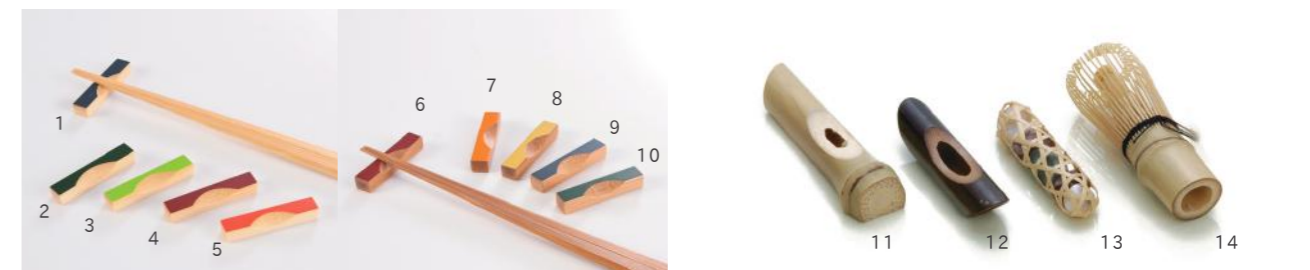

竹の箸置き				material/竹			
1:38331	新客箸置き(白)(紺)	¥200	5cm	8:38339	新客箸置き(スス)(からし)	¥200	5cm
2:38332	新客箸置き(白)(濃緑)	¥200	5cm	9:38340	新客箸置き(スス)(紺)	¥200	5cm
3:38333	新客箸置き(白)(若草)	¥200	5cm	10:38341	新客箸置き(スス)(濃緑)	¥200	5cm
4:38334	新客箸置き(白)(タイシャ)	¥200	5cm	11:38104	丸竹箸置き	¥100	7cm
5:38335	新客箸置き(白)(朱)	¥200	5cm	12:38121	虎竹箸置き	¥310	6cm
6:38337	新客箸置き(スス)(タイシャ)	¥200	5cm	13:38103	ジャカゴ箸置き	¥370	5.5cm
7:38338	新客箸置き(スス)(柿色)	¥200	5cm	14:38224	ミニ茶筌箸置き	¥1,900	φ3×H6.5cm