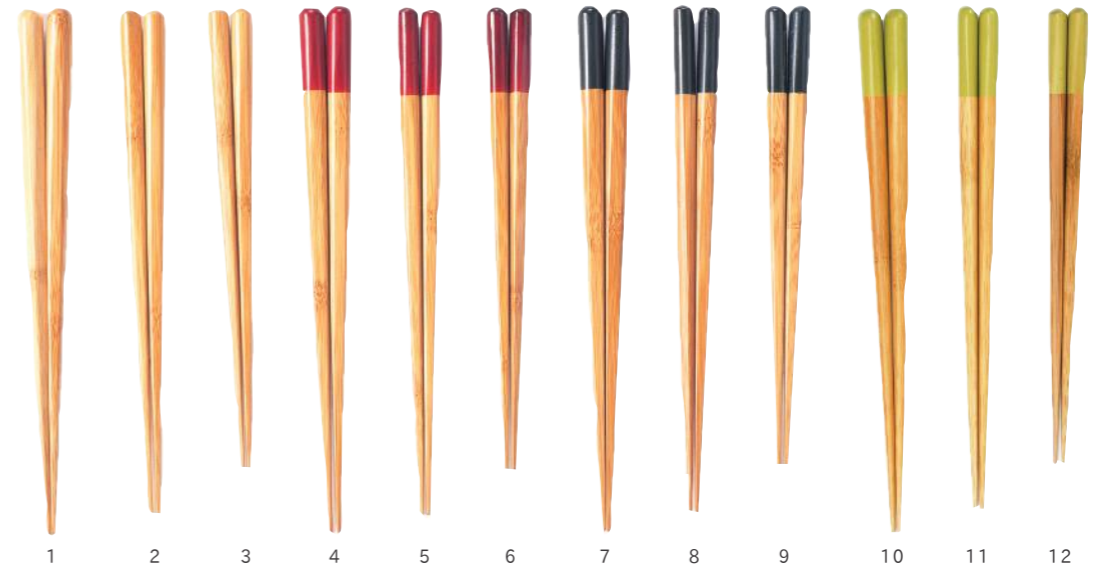

竹のお箸

太くて握りやすく、使いやすいお箸のシリーズです。

竹箸				material/竹			
1:27593	がんこ箸(大)(クリアー)	¥920	24cm	7:27592	がんこ箸(大)(緑)	¥920	24cm
2:27596	がんこ箸(中)(クリアー)	¥690	23cm	8:27595	がんこ箸(中)(緑)	¥690	23cm
3:27599	がんこ箸(小)(クリアー)	¥690	21cm	9:27598	がんこ箸(小)(緑)	¥690	21cm
4:27591	がんこ箸(大)(赤)	¥920	24cm	10:27760	がんこ箸(大)(オリーブ)	¥920	24cm
5:27594	がんこ箸(中)(赤)	¥690	23cm	11:27761	がんこ箸(中)(オリーブ)	¥690	23cm
6:27597	がんこ箸(小)(赤)	¥690	21cm	12:27762	がんこ箸(小)(オリーブ)	¥690	21cm