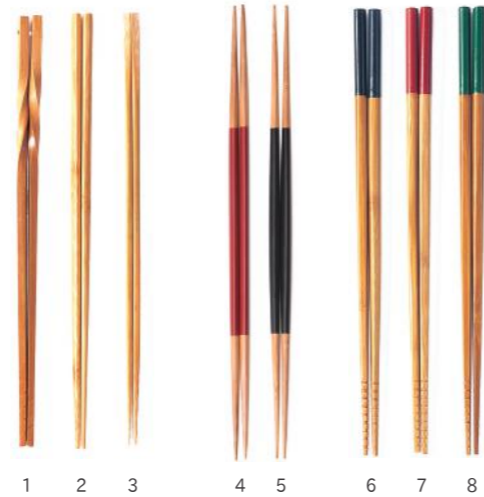

取箸

竹菜箸	material/竹
1 : 27128	ネジリ菜箸 ¥ 540 33cm 国 ③
2 : 27475	三角菜箸 ¥ 540 33cm 国 ③
3 : 27338	天削菜箸 ¥ 300 33cm 国 ③ ④
4 : 272518	スス竹オトリ箸(大)(本朱) ¥ 570 33cm 国 ③
5 : 272517	スス竹オトリ箸(大)(黒) ¥ 570 33cm 国 ③
6 : 27586	ススカラー菜箸(紺) ¥ 270 30cm 国 ③
7 : 27585	ススカラー菜箸(赤) ¥ 270 30cm 国 ③
8 : 27587	ススカラー菜箸(緑) ¥ 270 30cm 国 ③