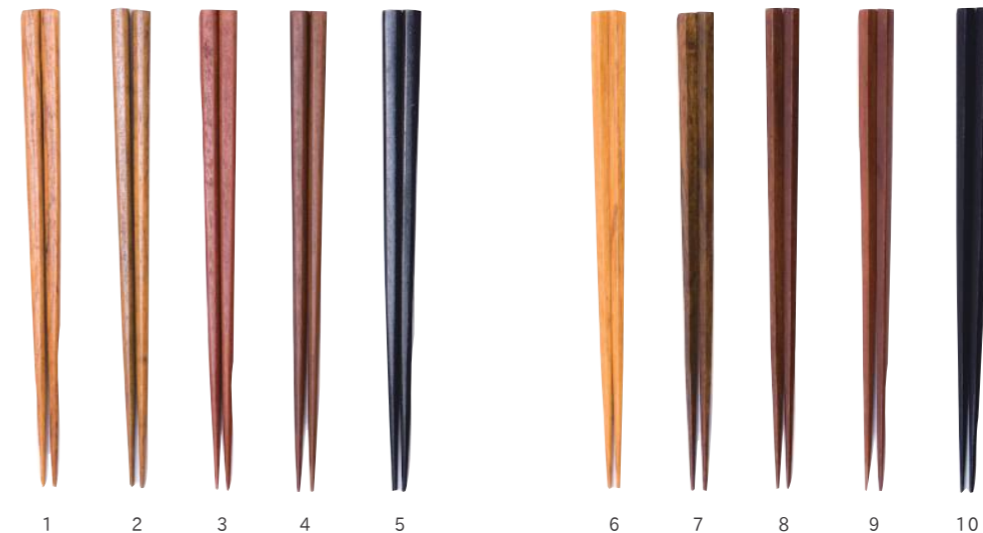

木のお箸

スタンダードな木々のお箸を集めました。
5角の箸は絶妙に手にフィットします。

銘々箸シリーズ	輪	漆	material/木
1 : 272580	銘々箸(栗)	¥ 360	22.5cm
2 : 272581	銘々箸(柿)	¥ 360	22.5cm
3 : 272582	銘々箸(紫檀調)	¥ 360	22.5cm
4 : 272583	銘々箸(銘木刀)	¥ 360	22.5cm
5 : 272584	銘々箸(黒檀調)	¥ 360	22.5cm
6 : 272549	五角箸(栗)	¥ 360	22.5cm
7 : 272550	五角箸(柿)	¥ 360	22.5cm
8 : 272551	五角箸(紫檀調)	¥ 360	22.5cm
9 : 272552	五角箸(鉄刀木)	¥ 360	22.5cm
10 : 272553	五角箸(黒檀調)	¥ 360	22.5cm