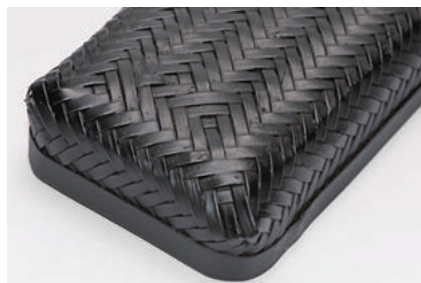

随所に職人の技が垣間見える美しい弁当箱

スス竹を隙間なく交互に編みこむ『網代編み(あじろあみ)』という技法で編み上げた弁当箱。竹は通気性が良く、抗菌性に優れるため、ご飯が蒸れずに美味しく頂けます。また炭塗は、当社開発の放置竹林を利用した竹微粉炭を塗布。適度なマット感があり、モダンな演出が可能です。お料理のバリエーションも広がります。

網目拡大(アジロ編み)

スス竹アジロランチボックス

商品番号 32033250 7,200円

- 素材 竹
- 産地 スス竹：中国産
- サイズ W11×D16.5×H6cm
スス竹：本体・フタ 67g

炭塗アジロランチボックス

商品番号 32033270 10,000円

- 素材 竹
- 産地 炭塗：最終加工日本
- サイズ W11×D16.5×H6cm
炭塗：本体・フタ 94g

※天然素材、手作りの為、色やサイズが多少異なる場合があります。

Spirit of nature®
YAMASHITA KOGEI INC.

炭塗アジロ編みランチボックス(角長)

職人の技が際立つモダンでコンパクトなケース

独特な深みを醸し出す炭塗は、当社開発の放置竹林を利用した竹微粉炭を塗布。適度なマット感があり、モダンな演出が可能に。均一に塗られる事により、アジロ編みの竹目もより美しく際立ちます。コンパクトでスリムな形はかさばらず持ち運びにも便利です。

網目拡大(アジロ編み)

炭塗アジロ編みランチボックス(角長)

商品番号 32033260 10,000円