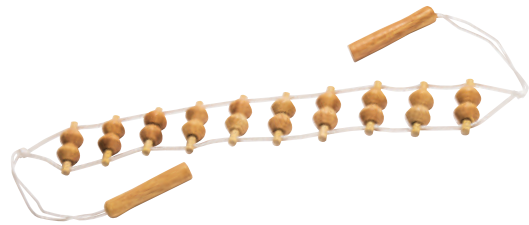

- 素材 木
- サイズ W50×D22×H1.6cm

ボディマッサージ

思いついた時にリラクゼーションタイム

複数のローラーで、手の届きづらい背中・腰・肩をじわっとほぐしてくれるマッサージャー。テレビを見ながらや就寝前にも。

肩や背中に

腰に

脚に

ボディマッサージ

商品番号 428540

1,220円

● 素材 木製(箱入り)

● サイズ 111cm

輪っか付きローラー

手のひらサイズのコンパクトさが便利!

気になる時に、お手軽にコリがほぐせる、コンパクトなローラー。小さいので、デスク周りに置いておいても邪魔になりません。

首や肩のコリに