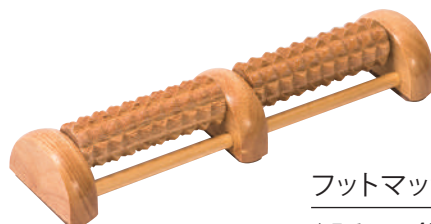

商品番号 428540

1,220円

● 素材 木製(箱入り)

● サイズ 111cm

輪っか付きローラー

手のひらサイズのコンパクトさが便利!

気になる時に、お手軽にコリがほぐせる、コンパクトなローラー。小さいので、デスク周りに置いておいても邪魔になりません。

首や肩のコリに

脚や腕の疲れに

背中へのマッサージに

輪っか付きローラー

商品番号 427012

1,200円

● 素材 木製(箱入り)

● サイズ W17.5×D7.5×H8.5cm

ボディマッサージ

ながら美容に最適! 足裏のマッサージ効果を実感
体中のツボが集まるといわれる足の裏。

足を乗せ交互にスライドさせることで効果的に足裏をマッサージ。
テレビを見ながら、お気に入りの本を読みながらどうぞ。

フットマッサージャー

商品番号 422549A

1,350円

● 素材 木製(箱入り)

● サイズ W32×D8×H5cm

くるみもどき 天然素材ならではの温もりと肌触り。

足裏とともに、手にもたくさんのツボがあるとされています。片手に2つ、両手に1つずつ。手の中で転がしながらツボを刺激します。

くるみもどき (2P)

商品番号 425004 510円

- 素材 木製/ラッカー塗装
- サイズ φ4cm

ツボ押し棒 ピンポイントでのツボ押しが効果的!

ツボ押し棒を使うことで、手で押すよりも的確に、かつ強力にツボを刺激します。また指と比べ断然力がいらないので、非力な女性でもらくらく使えます。