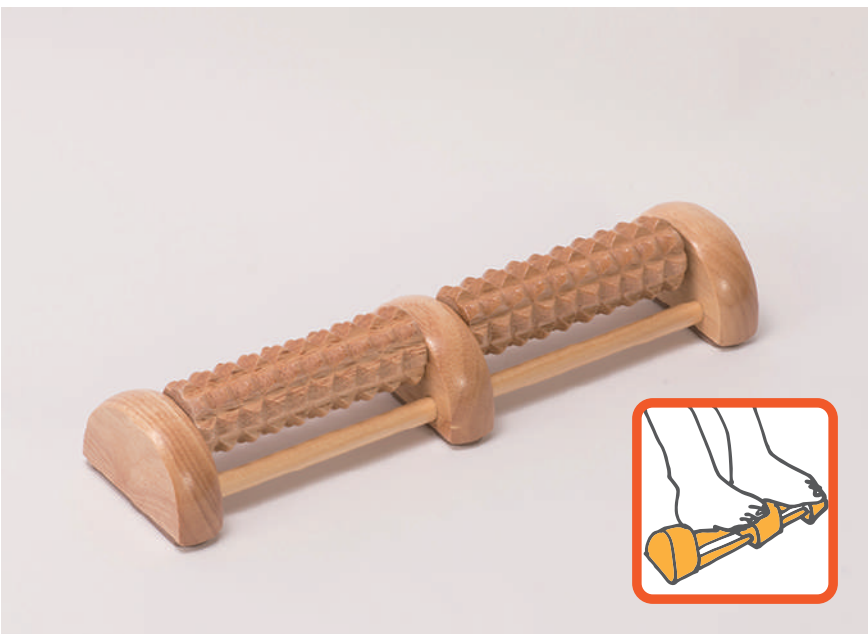

商品番号 428540

1,220円

● 素材 木製(箱入り)

● サイズ 111cm

輪っか付きローラー

手のひらサイズのコンパクトさが便利!

気になる時に、お手軽にコリがほぐせる、コンパクトなローラー。小さいので、デスク周りに置いておいても邪魔になりません。

首や肩のコリに

脚や腕の疲れに

背中へのマッサージに

輪っか付きローラー

商品番号 427012

1,200円

● 素材 木製(箱入り)

● サイズ W17.5×D7.5×H8.5cm

ボディマッサージ

ながら美容に最適! 足裏のマッサージ効果を実感
体中のツボが集まるといわれる足の裏。

足を乗せ交互にスライドさせることで効果的に足裏をマッサージ。
テレビを見ながら、お気に入りの本を読みながらどうぞ。

フットマッサージャー

商品番号 422549A

1,350円

● 素材 木製(箱入り)

● サイズ W32×D8×H5cm

くるみもどき 天然素材ならではの温もりと肌触り。