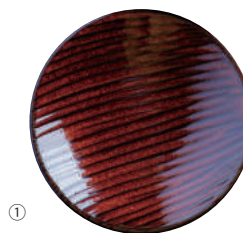

小石原焼 カレー皿 (導化釉)

商品番号 45033555 **7,980円**

- 小石原焼
- サイズ φ21/H4cm

※手作りの為、色やサイズが多少異なる場合があります。
※緑文字の商品は通常と掛け率が異なりますのでご確認ください。

小石原焼 くし目皿 (飴釉)

飴釉とは鉄釉の一種で、焼き色で褐色になる釉薬。滑らかな光沢が特徴です。
刷毛目にのる釉薬のグラデーションが美しい、見た目にも楽しめる一品。