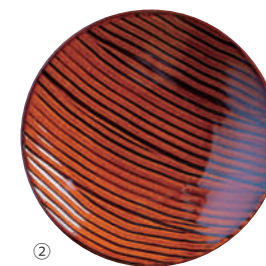

② 小石原焼 くし目皿7寸 (飴釉)

商品番号 45033557 **4,200円**

- 小石原焼
- サイズ φ21/H3.5cm

※手作りの為、色やサイズが多少異なる場合があります。
※緑文字の商品は通常と掛け率が異なりますのでご確認ください。