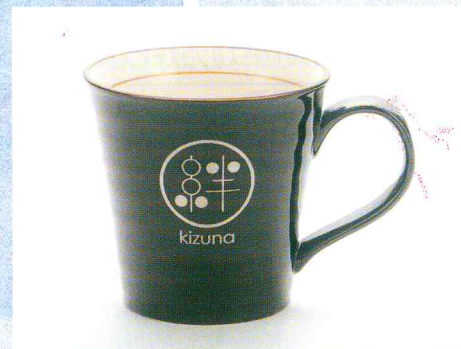

※本チラシの復興支援は他の企画と連動しており、義援金がまとまり次第、信頼のおける団体へ寄付いたします。

日本を応援して新製品の登場！陶器の重厚感と漆器の高級感を兼ね備えた「釉漆陶器」マグカップです。

日本中が改めて実感した人と人との強い「絆」、世界中の人々の温かい「心」の文字が刻印されたマグカップで一息つけば、感謝の気持ちを忘れずにいられます。

復興支援マグカップ(絆)

TKB6-311A 販売価格 ¥2,500

陶器は本来、素焼きのものに仕上げとして焼き上げるとガラス質になる釉薬(ゆうやく、またはうわぐすり)を施釉(せゆう)することで耐水性を上げています。釉漆陶器(ゆうしつとうぎ)は、内側に通常の釉薬、外側に漆を塗って仕上げしており陶器の重厚感そのままに、漆器の高級感が加わり、美しい伝統工芸の融合をお楽しみ頂けます。艶やかな溜色の釉漆陶器で愉しむ珈琲や紅茶は、日々の暮らしにきっと格別の時間をもたらすことでしょう。