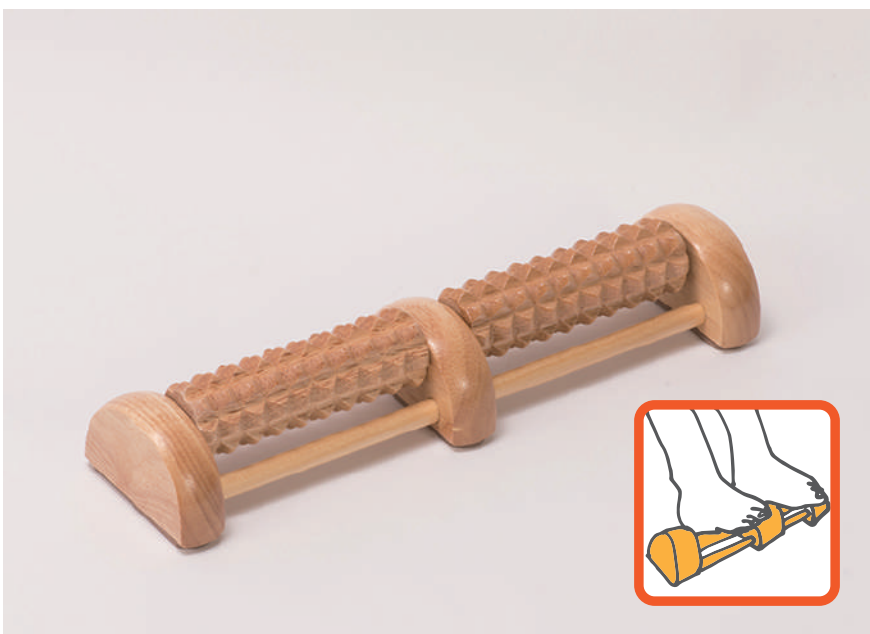

商品番号 428540 1,220円

- 素材 木製(箱入り)
- サイズ 111cm

輪っか付きローラー

手のひらサイズのコンパクトさが便利!

気になる時に、お手軽にコリがほぐせる、コンパクトなローラー。小さいので、デスク周りに置いておいても邪魔になりません。

首や肩のコリに

脚や腕の疲れに

背中へのマッサージに

輪っか付きローラー

商品番号 427012 1,200円

- 素材 木製(箱入り)
- サイズ W17.5×D7.5×H8.5cm

ボディマッサージ

ながら美容に最適! 足裏のマッサージ効果を実感
体中のツボが集まるといわれる足の裏。

足を乗せ交互にスライドさせることで効果的に足裏をマッサージ。
テレビを見ながら、お気に入りの本を読みながらどうぞ。

フットマッサージャー

商品番号 422549A 1,350円

- 素材 木製(箱入り)
- サイズ W32×D8×H5cm

くるみもどき 天然素材ならではの温もりと肌触り。

足裏とともに、手にもたくさんのツボがあるとされています。片手に2つ、両手に1つずつ。手の中で転がしながらツボを刺激します。

くるみもどき (2P)

商品番号 425004 510円

- 素材 木製/ラッカー塗装
- サイズ φ4cm

ツボ押し棒 ピンポイントでのツボ押しが効果的!

ツボ押し棒を使うことで、手で押すよりも的確に、かつ強力にツボを刺激します。また指と比べ断然力がいらないので、非力な女性でもらくらく使えます。