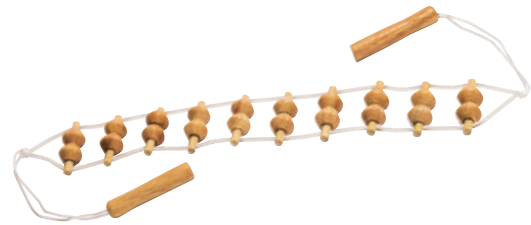

- 素材 木
- サイズ W50×D22×H1.6cm

ボディマッサージ

思いついた時にリラクゼーションタイム

複数のローラーで、手の届きづらい背中・腰・肩をじわっとほぐしてくれるマッサージャー。テレビを見ながらや就寝前にも。

肩や背中に

腰に

脚に

ボディーマッサージ

商品番号 428540 1,220円

- 素材 木製(箱入り)
- サイズ 111cm

輪っか付きローラー

手のひらサイズのコンパクトさが便利!

気になる時に、お手軽にコリがほぐせる、コンパクトなローラー。小さいので、デスク周りに置いておいても邪魔になりません。

首や肩のコリに

脚や腕の疲れに

背中へのマッサージに