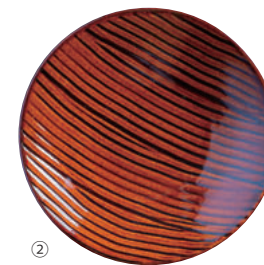

※手作りの為、色やサイズが多少異なる場合があります。

小石原焼 くし目皿 (飴釉)

飴釉とは鉄釉の一種で、焼き色で褐色になる釉薬。滑らかな光沢が特徴です。
刷毛目にのる釉薬のグラデーションが美しい、見た目にも楽しめる一品。

① 小石原焼 くし目皿4寸 (飴釉)

商品番号 45033556 1,780円

- 小石原焼
- サイズ φ12.5/H2.5cm

② 小石原焼 くし目皿7寸 (飴釉)

商品番号 45033557 4,200円