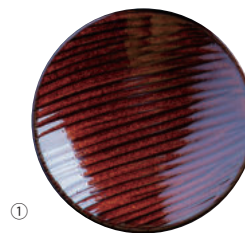

小石原焼 くし目皿 (飴釉)

飴釉とは鉄釉の一種で、焼き色で褐色になる釉薬。滑らかな光沢が特徴です。
刷毛目にのる釉薬のグラデーションが美しい、見た目にも楽しめる一品。

① 小石原焼 くし目皿4寸 (飴釉)

商品番号 45033556 1,780円

- 小石原焼
- サイズ φ12.5/H2.5cm