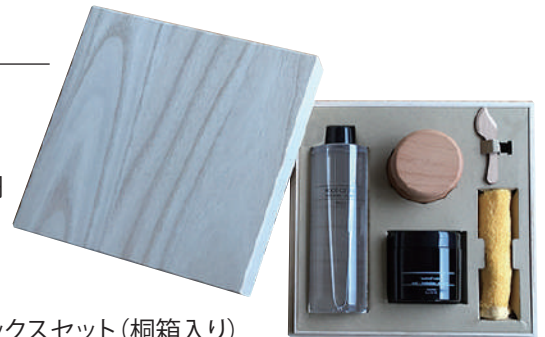

竹マドラーstroロー 竹stroロー用ブラシ

繰り返し使える天然素材。ここから始める脱プラスチック!

社会問題となっているプラスチックごみを減らすため開発された竹製のstroローが今、注目を集めています。

サラッと滑らかで、気持ちの良い感触。専用ブラシで洗って乾かし繰り返しご使用頂けます。

竹マドラーstroロー

商品番号 427011A 95円(1本)

- 素材 竹
- サイズ φ0.8×H19.5cm

竹stroロー用ブラシ

商品番号 721092 280円(1本)

- 素材 竹/ステンレス/シュロ
- サイズ φ0.5×H21cm

蜜蝋ワックスお手入れセット

お手持ちの竹や木の製品を末長くお使い頂くためのお手入れ用のワックスとオイル。

蜜蝋は人と環境にやさしい、国産の天然素材。ご愛用の製品をケアしながら充実した時間をお過ごし下さい。

蜜蝋ワックスお手入れセット

426690	蜜蝋ワックス(ニュートラル) φ7.2×H6.8cm 180g	2,200円	426693	艶出しバンブークロス W24×D25cm 竹布	550円
426691	蜜蝋オイル(ニュートラル) φ5.8×H19cm 400g	1,900円	426694	ワックスパチュラ(ビーチ) W2×D8cm 木	150円
426692	抗菌スポンジ(ラウンド) φ7×H7cm スポンジ/木	2,200円			