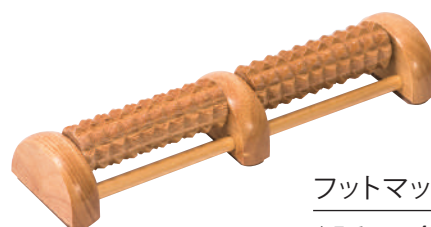

商品番号 428540 1,220円

- 素材 木製(箱入り)
- サイズ 111cm

輪っか付きローラー

手のひらサイズのコンパクトさが便利!

気になる時に、お手軽にコリがほぐせる、コンパクトなローラー。小さいので、デスク周りに置いておいても邪魔になりません。

首や肩のコリに

脚や腕の疲れに

背中へのマッサージに

輪っか付きローラー

商品番号 427012 1,200円

- 素材 木製(箱入り)
- サイズ W17.5×D7.5×H8.5cm

ボディマッサージ

ながら美容に最適! 足裏のマッサージ効果を実感
体中のツボが集まるといわれる足の裏。

足を乗せ交互にスライドさせることで効果的に足裏をマッサージ。
テレビを見ながら、お気に入りの本を読みながらどうぞ。

フットマッサージャー

商品番号 422549A 1,350円

- 素材 木製(箱入り)
- サイズ W32×D8×H5cm

くるみもどき 天然素材ならではの温もりと肌触り。

足裏とともに、手にもたくさんのツボがあるとされています。片手に2つ、両手に1つずつ。手の中で転がしながらツボを刺激します。

くるみもどき (2P)

商品番号 425004 510円

- 素材 木製/ラッカー塗装
- サイズ φ4cm

ツボ押し棒 ピンポイントでのツボ押しが効果的!

ツボ押し棒を使うことで、手で押すよりも的確に、かつ強力にツボを刺激します。また指と比べ断然力がいらないので、非力な女性でもらくらく使えます。