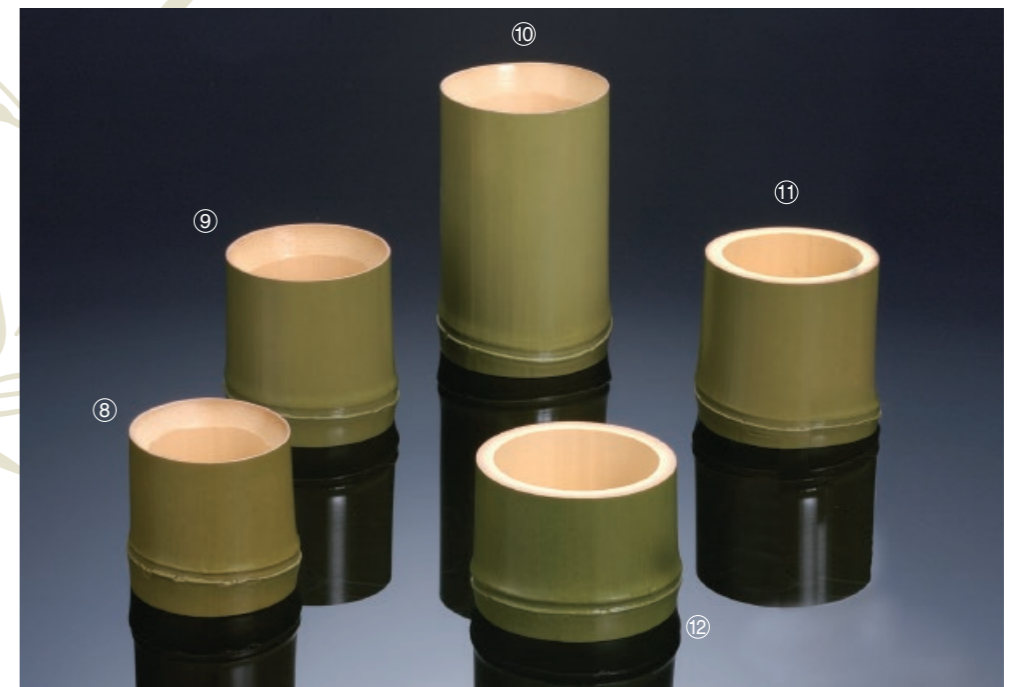

日本製 このページの商品はすべて日本製です。

※青文字の商品は通常と掛率が異なりますのでご確認ください。

塗竹コップ

酒器

- 新企画
- 竹製品
- 弁当/飯器
- 酒器
- 寿司/麺/鍋
- 木製品
- 陶磁器/ガラス
- 金属
- 紙製品
- 演出
- 調理道具
- 串/包装用品
- 茶器
- お盆/トレイ
- 卓上用品
- 箸
- カトラリー
- 各種パーツ
- ペーカリー
- 什器/備品
- ライフスタイル
- artwork
- 伝統工芸
- スポーツ
- 上質日常品
- 素材
- ロケーション

塗竹コップ

酒器

- 新企画
- 竹製品
- 弁当/飯器
- 酒器
- 寿司/麺/鍋
- 木製品
- 陶磁器/ガラス
- 金属
- 紙製品
- 演出
- 調理道具
- 串/包装用品
- 茶器
- お盆/トレイ
- 卓上用品
- 箸
- カトラリー
- 各種パーツ
- ペーカリー
- 什器/備品
- ライフスタイル
- artwork
- 伝統工芸
- スポーツ
- 上質日常品
- 素材
- ロケーション