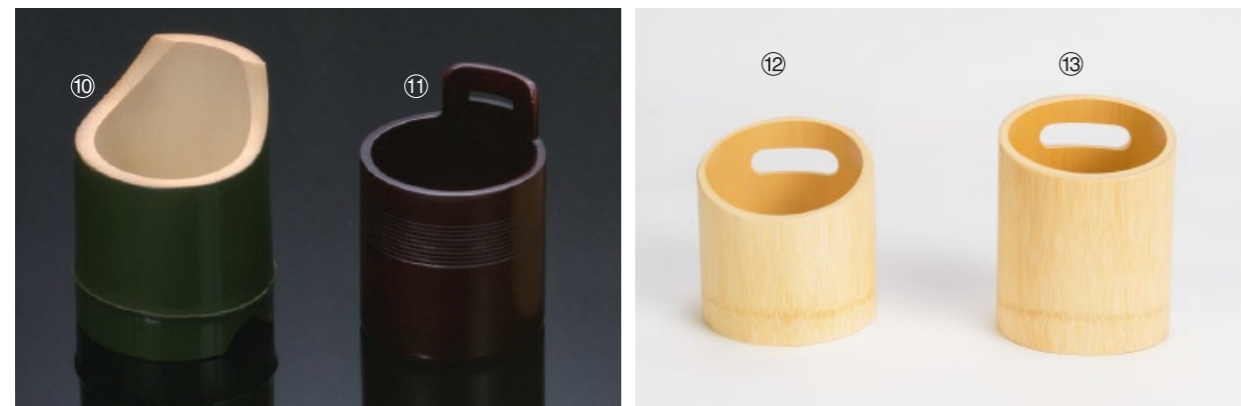

26-215-10 (183138)
新若竹アイスペール
¥4,800
本体寸法: Φ13xH18cm
竹/ウレタン塗装

26-215-11 (289077)
ワインクーラー(染)
¥8,100
本体寸法: Φ13.5xH17.5cm
竹/ウレタン塗装

26-215-12 (185024)
白竹ハツリアイスペール
¥4,400
本体寸法: Φ14xH16/13cm
竹/ウレタン塗装

26-215-13 (185026)
白竹ハツリクーラー
¥5,300
本体寸法: Φ14xH19/16cm
竹/ウレタン塗装

日本製 このページの商品はすべて日本製です。

※青文字の商品は通常と掛率が異なりますのでご確認ください。

アイスペール

酒器

- 新企画
- 竹製品
- 弁当 / 飯器
- 酒器
- 寿司 / 麺 / 鍋
- 木製品
- 陶磁器 / ガラス
- 金属
- 紙製品
- 演出
- 調理道具
- 串 / 包装用品
- 茶器
- お盆 / トレー
- 卓上用品
- 箸
- カトラリー
- 各種パーツ
- ベーカリー
- 什器 / 備品
- ライフスタイル
- artwork
- 伝統工芸
- スポーツ
- 上質日常品
- 素材
- ロケーション