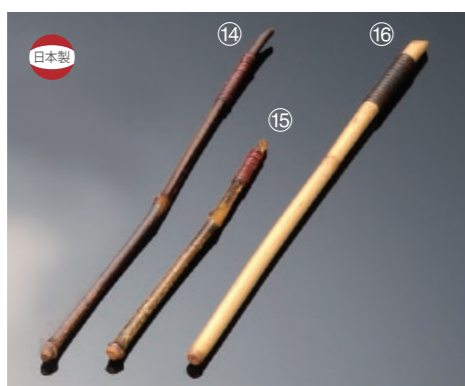

26-219-14 (26750)
黒竹マドラー(大)
¥630
本体寸法: 23cm
竹/漆塗装

26-219-15 (26751)
黒竹マドラー(小)
¥630
本体寸法: 15cm
竹/漆塗装

26-219-16 (262167)
高野竹マドラー(大)
¥630
本体寸法: 23cm
竹/漆塗装

26-219-17 (261541)
黒塗研出マドラー
¥2,250
本体寸法: W1.8xD21cm
竹/ウレタン塗装

日本製 このページの商品はすべて日本製です。

※オレンジ文字の商品は通常と掛率が異なりますのでご確認ください。