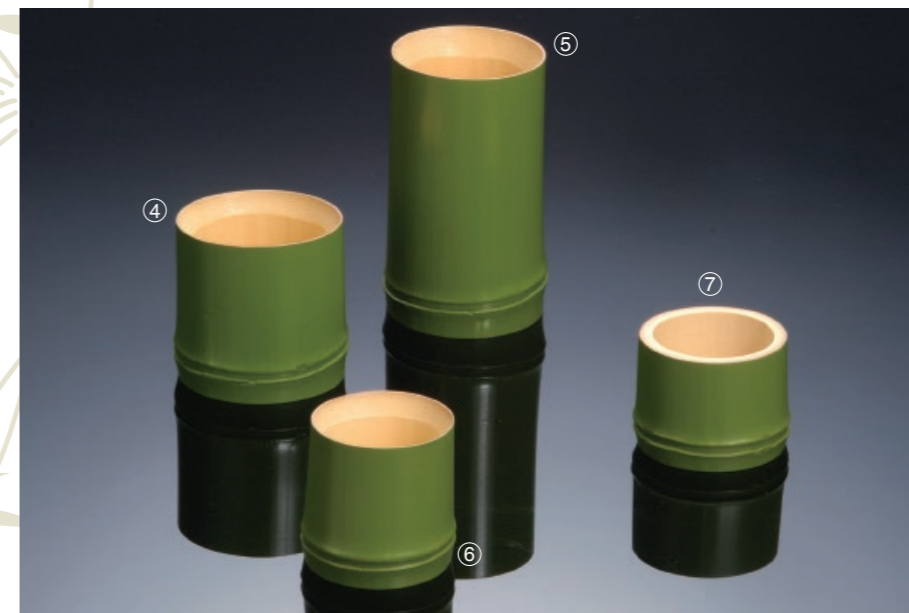

26-210-08 (181527) 旬竹ぐい呑 **¥1,350**
本体寸法:Φ5.5xH5.5cm
竹/ウレタン塗装

26-210-09 (181525) 旬竹コップ(小) **¥1,450**
本体寸法:Φ6.5xH6.5cm
竹/ウレタン塗装

26-210-10 (181526) 旬竹コップ(大) **¥1,550**
本体寸法:Φ6.5xH11cm
竹/ウレタン塗装

26-210-11 (181528) 旬竹丸チョコ(大) **¥1,150**
本体寸法:Φ6.5xH6.5cm
竹/ウレタン塗装

26-210-12 (181534) 旬竹丸チョコ **¥1,150**
本体寸法:Φ6.5xH4.5cm
竹/ウレタン塗装