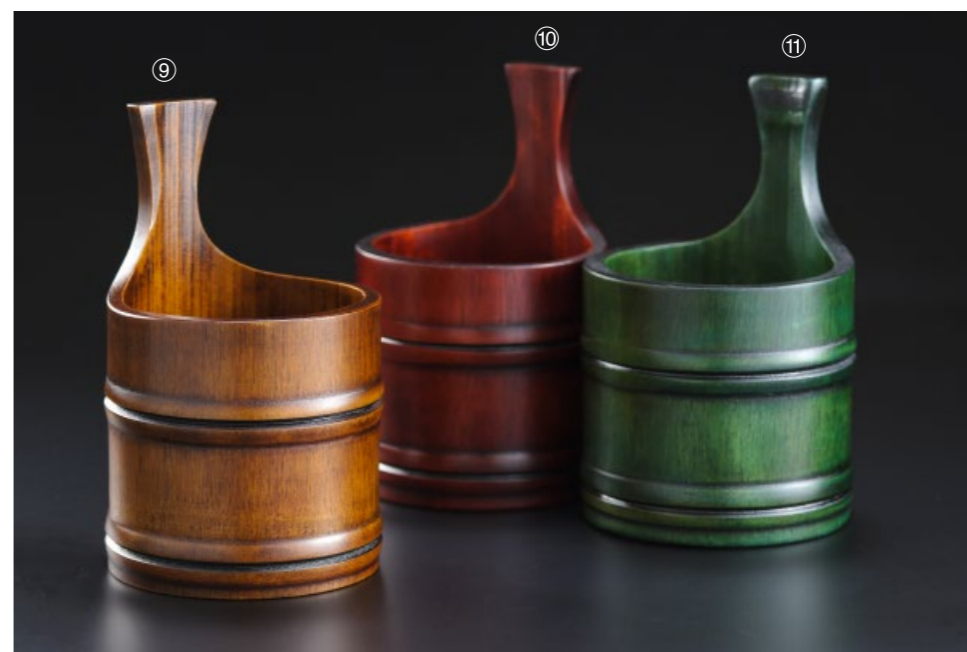

26-216-09 (411355)
竹手桶アイスペール(漆)
¥8,500
本体寸法: 約Φ14xH23cm
竹/ウレタン塗装

26-216-10 (411356)
竹手桶アイスペール(赤)
¥8,500
本体寸法: 約Φ14xH23cm
竹/ウレタン塗装

26-216-11 (411357)
竹手桶アイスペール(緑)
¥8,500
本体寸法: 約Φ14xH23cm
竹/ウレタン塗装

日本製 このページの商品はすべて日本製です。

※青文字の商品は通常と掛率が異なりますのでご確認ください。