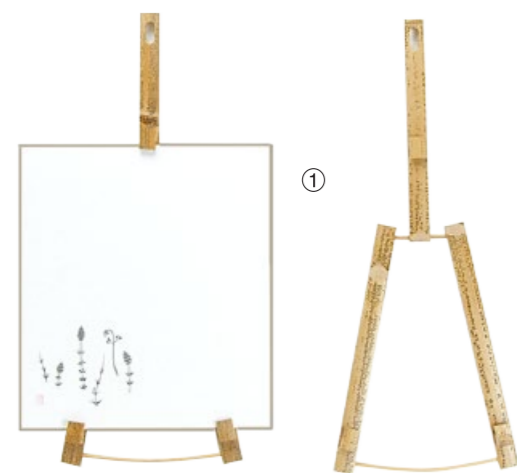

新企画
竹製品
弁当／飯器
酒器
寿司／麺／鍋
木製品
陶磁器／ガラス
金属
紙製品
演出
調理道具
串／包装用品
茶器
お盆／トレー
卓上用品
箸
カトラリー
各種パーツ
ペーカリー
什器／備品
ライフスタイル
artwork
伝統工芸
スポーツ
上質日常品
素材
ロケーション