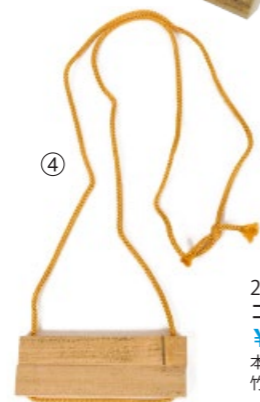

26-633-04 (211383)
ゴマ竹短冊吊り
¥800
本体寸法: 11cm
竹