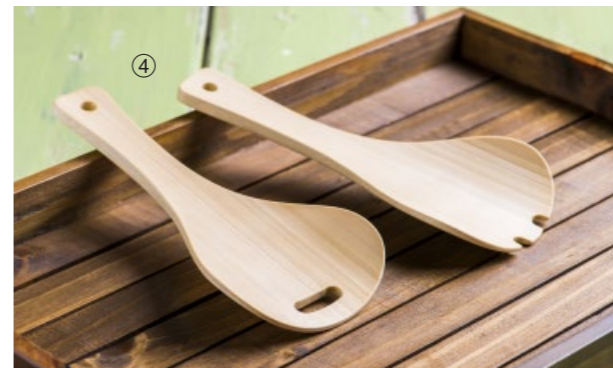

新企画
竹製品
弁当 / 飯器
酒器
寿司 / 麺 / 鍋
木製品
陶磁器 / ガラス
金属
紙製品
演出
調理道具
串 / 包装用品
茶器
お盆 / トレー
卓上用品
箸
カトラリー
各種パーツ
ペーカリー
什器 / 備品
ライフスタイル
artwork
伝統工芸
スポーツ
上質日常品
素材
ロケーション

日本製 このページの商品はすべて日本製です。
※青文字の商品は通常と掛率が異なりますのでご確認ください。

※このページの商品はMOQ(最低ご注文数量) 10pcsよりお願いいたします。

新企画
竹製品
弁当 / 飯器
酒器
寿司 / 麺 / 鍋
木製品
陶磁器 / ガラス
金属
紙製品
演出
調理道具
串 / 包装用品
茶器
お盆 / トレー
卓上用品
箸
カトラリー
各種パーツ
ペーカリー
什器 / 備品
ライフスタイル
artwork
伝統工芸
スポーツ
上質日常品
素材
ロケーション

日本製 このページの商品はすべて日本製です。
※青文字の商品は通常と掛率が異なりますのでご確認ください。

※このページの商品はMOQ(最低ご注文数量) 10pcsよりお願いいたします。