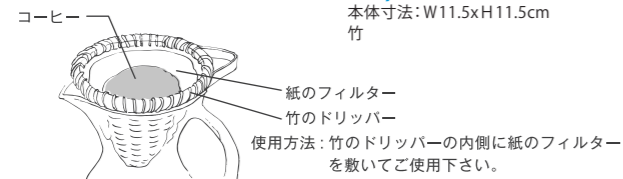

26-061-05 (423487)
パンブードリッパー
¥9,900
本体寸法: W11.5xH11.5cm
竹