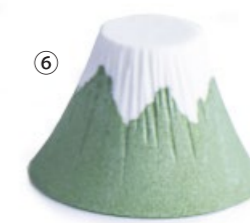

ドリップ方式ポット

お茶を淹れる感覚でコーヒーを淹れることが出来ます。
紙のフィルターはコーヒーに含まれる旨み(油分)まで吸収してしまう特性がありますが、このポットは丸網を二重構造でポット内部に貼ることで、全ての旨みを注ぐ淹れ方を楽しめます。

26-061-06 (451629)
ドリッパーポット(白)
¥3,500
本体寸法: W15.4×D8.5×H9.8cm
陶器(320cc)

26-061-07 (451630)
ドリッパーポット(いぶし)
¥3,500
本体寸法: W15.4×D8.5×H9.8cm
陶器(320cc)

セラミックフィルターセット

飲み物の味がまろやかに・・・

セラミックフィルターは、数ミクロンの穴が無数にある多孔質セラミック製アルミナ鉱石のフィルターです。

遠赤外線効果と、目には見えないほどのミクロの網目で不純物を取り除くことができるため、雑味やえぐみを抑え、「豆本来のまろやかでコク深い味わい」のコーヒーを楽しむことができます。また、コーヒーのみでなく、飲料水はもちろん、茶殻の出る緑茶や紅茶、焼酎等への応用も可能ですので、是非お試しください。

26-062-01 (453301)
セラミックフィルターセット
¥4,000
本体寸法: 本体φ11.2xH6cm
ドリッパー-W14xD11.5xH10.5cm
計量スプーン 最大12g
セラミック・プラスチック

可愛らしい富士山型セラミックフィルターと、環境にやさしい国産間伐材のフォルダー、ソークフォルダーのセットです。

26-062-02 (456016)
富士山アルミナフィルター(浅紫)
¥5,500
本体寸法: φ11/φ5×H7.8cm
杉間伐材フォルダー: φ8×H8cm
ソークフォルダー: φ8.2×H3cm