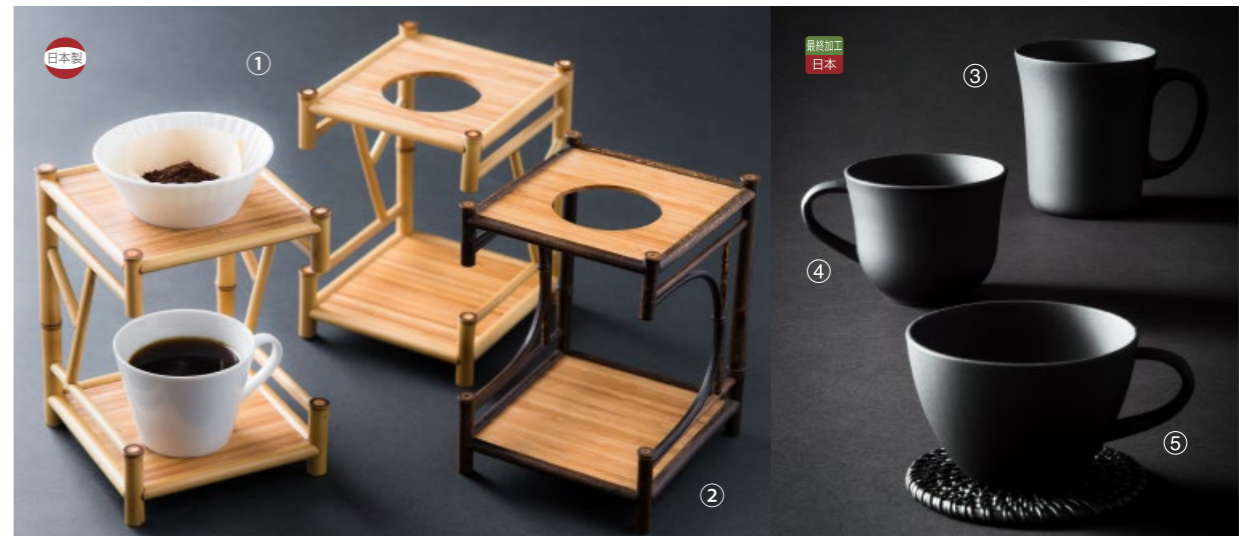

釣りを楽しむ

バンパーロッドは丸竿ではなく、トンキンバンパーという特殊な竹を使用し、6面体にロッキングされた高強度の竿です。もともとフライフィッシング用にイギリスで生まれ、その後アメリカに渡り、ルアーフィッシング用に開発されました。当社では約150年前のモデルを参考に、ルアー用バンパーロッドを新たに開発。表面に漆コーティングを施し、アメリカと日本の特長のコラボレーションを図りました。

26-059-01(88007)
トンキンケン
本体寸法:φ5.5~6×360cm
竹

★釣り用品シリーズは
665~668ページに掲載しています。

BAMBOO X COFFEE

26-060-01(182286)
白竹ドリップスタンド
¥52,000
本体寸法: W15.7xD15xH19.7cm
竹/ウレタン塗装

26-060-02(182287)
黒竹ドリップスタンド
¥60,000
本体寸法: W15.7xD15xH19.7cm
竹/ウレタン塗装

26-060-03(413037)
竹炭塗マグカップ
¥4,200
本体寸法: φ8.8xH10cm
竹/竹炭塗

ドリップ方式ポット

お茶を淹れる感覚でコーヒーを淹れることが出来ます。
紙のフィルターはコーヒーに含まれる旨み(油分)まで吸収してしまう特性がありますが、このポットは丸網を二重構造でポット内部に貼ることで、全ての旨みを注ぐ淹れ方を楽しめます。

26-061-06 (451629)
ドリッパーポット(白)
¥3,500
本体寸法: W15.4×D8.5×H9.8cm
陶器(320cc)

26-061-07 (451630)
ドリッパーポット(いぶし)
¥3,500
本体寸法: W15.4×D8.5×H9.8cm
陶器(320cc)