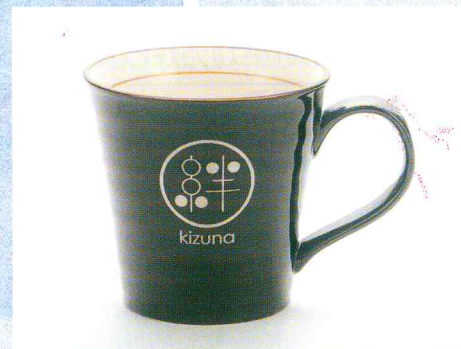

※本チラシの復興支援は他の企画と連動しており、義援金がまとまり次第、信頼のおける団体へ寄付いたします。

日本を応援して新製品の登場！陶器の重厚感と漆器の高級感を兼ね備えた「釉漆陶器」マグカップです。

日本中が改めて実感した人と人との強い「絆」、世界中の人々の温かい「心」の文字が刻印されたマグカップで一息つけば、感謝の気持ちを忘れずにいられます。

復興支援マグカップ(絆)

TKB6-311A 販売価格 ¥2,500
直径8×高さ8cm

復興支援ペアマグカップ(小)

TKB6-311B 販売価格 ¥5,000
直径8×高さ8cm

復興支援ペアマグカップ(大)

TKB6-311C 販売価格 ¥6,800
直径9×高さ11cm

釉漆陶器とは

陶器は本来、素焼きのものに仕上げとして焼き上げるとガラス質になる釉薬(ゆうやく、またはうわぐすり)を施釉(せゆう)することで耐水性を上げています。釉漆陶器(ゆうしつとうぎ)は、内側に通常の釉薬、外側に漆を塗って仕上げしており陶器の重厚感そのままに、漆器の高級感が加わり、美しい伝統工芸の融合をお楽しみ頂けます。艶やかな溜色の釉漆陶器で愉しむ珈琲や紅茶は、日々の暮らしにきっと格別の時間をもたらすことでしょう。