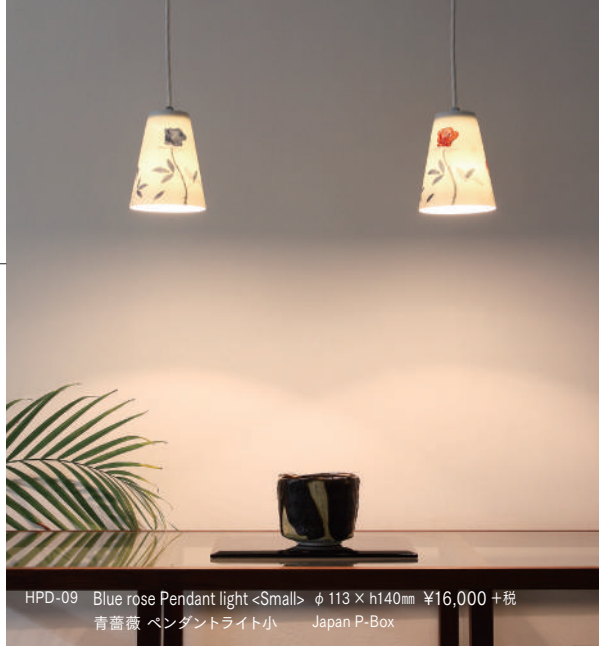

Pendant Ligth

ペンダントライト

現代社会の家作りの構成は洋風な作りに成っています。その空間を演出するのに最適な有田焼の絵柄を施したペンダントライトを開発しました。食卓・廊下・お部屋に最適です。

HPD-09 Blue rose Pendant light <Small> φ113 × h140mm ¥16,000 +税
青薔薇 ペンダントライト小 Japan P-Box

1

2

3

4