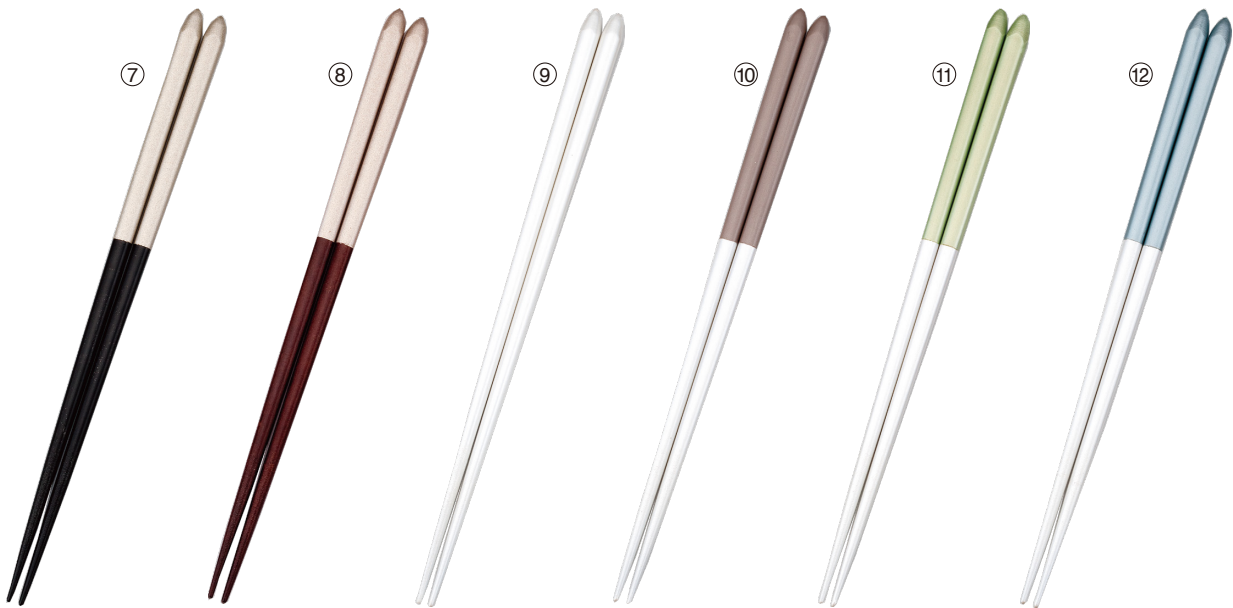

24-NM08-01 (271454) ステンレス箸(市松) (レーザー加工) ¥2,800 本体寸法: 22.3cm ステンレス	24-NM08-02 (271455) ステンレス箸(蝶) (レーザー加工) ¥2,800 本体寸法: 22.3cm ステンレス	24-NM08-03 (271456) ステンレス箸(桜) (レーザー加工) ¥2,800 本体寸法: 22.3cm ステンレス	24-NM08-04 (271457) ステンレス箸(ドット) (レーザー加工) ¥2,800 本体寸法: 22.3cm ステンレス	24-NM08-05 (271458) ステンレス箸(六ツ目) (レーザー加工) ¥2,800 本体寸法: 22.3cm ステンレス	24-NM08-06 (271459) ステンレス箸(ストライプ) (レーザー加工) ¥2,800 本体寸法: 22.3cm ステンレス
---	--	--	--	--	--

食洗機対応の贈答品にピッタリのブライダル箸

木製の箸にアクリルウレタン樹脂加工を施し、食洗機に対応する強度と、おしゃれなカラーリングでデザイン性も兼ね備えています。先端にはすべり止め加工しておりますので、仕様感も抜群です。

24-NM08-07 (271467) ブライダル箸 (ブラック/ゴールド) ¥950 本体寸法: 24cm 木 アクリルウレタン樹脂	24-NM08-08 (271468) ブライダル箸 (オーク/ゴールド) ¥950 本体寸法: 24cm 木 アクリルウレタン樹脂	24-NM08-09 (271463) ブライダル箸 (ホワイト) ¥950 本体寸法: 24cm 木 アクリルウレタン樹脂	24-NM08-10 (271464) ブライダル箸 (ホワイト/ベージュ) ¥950 本体寸法: 24cm 木 アクリルウレタン樹脂	24-NM08-11 (271466) ブライダル箸 (ホワイト/グリーン) ¥950 本体寸法: 24cm 木 アクリルウレタン樹脂	24-NM08-12 (271465) ブライダル箸 (ホワイト/ブルー) ¥950 本体寸法: 24cm 木 アクリルウレタン樹脂
---	--	--	---	---	--